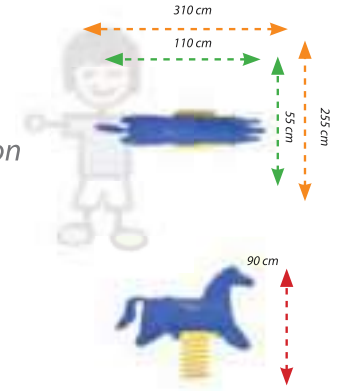

MZ-03

Teknik Özellikler / Technical Specification

- Kullanıcı Yaşı / User Age : 3 - 15 Yaş
- Kullanıcı Sayısı / User Capacity : 1 Kişi
- Yükseklik / Height : 90 cm
- Oturum Alanı / Instalation Zone : 110 cm - 55 cm
- Güvenlik Alanı / Safety Area : 310 cm - 255 cm