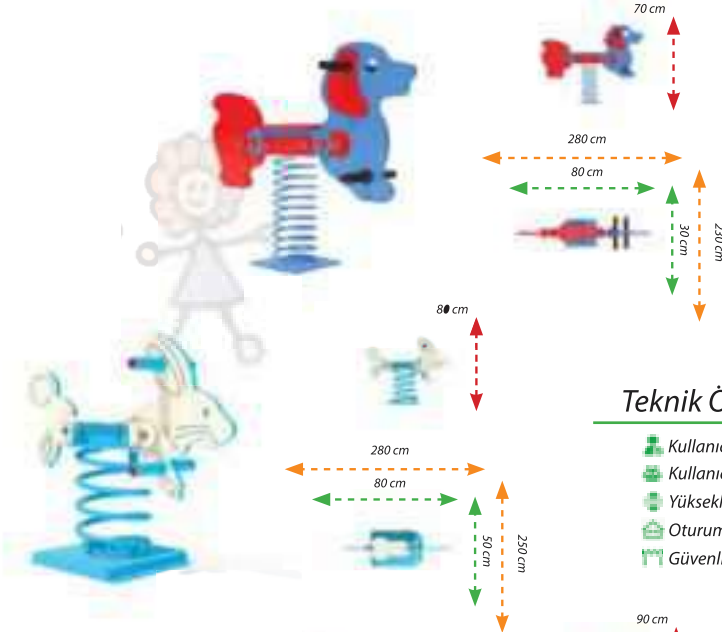

AHŞAP OYUN ELEMANLARI WOODEN PLAYGROUND EQUIPMENTS

HDPE-HPL ZIP-ZIPLAR/ HDPE-HPL SPRING RIDERS