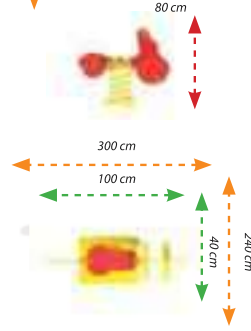

AZH-02

Teknik Özellikler / Technical Specification

- Kullanıcı Yaşı / User Age : 3 - 15 Yaş
- Kullanıcı Sayısı / User Capacity : 1 Kişi
- Yükseklik / Height : 80 cm
- Oturum Alanı / Installation Zone : 100 cm - 40 cm
- Güvenlik Alanı / Safety Area : 300 cm - 240 cm