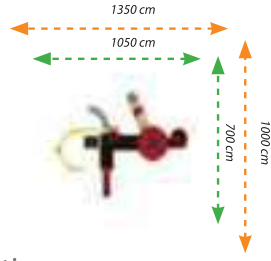

Aktiviteler / Activities

- Kısa Dalgalı Kaydırak (100cm.) / Short Wave Slide (100cm.) :1
- 90 Derece Kaydırak (100cm.) / 90 Degree Slide (100cm.) :1
- Helezon Kaydırak (150cm.) / Spiral Slide (150cm.) :1
- Polietilen Yelken Figür / Polythene Sail Figure :1
- Polietilen Gemi Figür / Polythene Ship Figure :1
- Polietilen Köprü Figür / Polythene Bridge Figure :2
- Polietilen Çatı / Polythene Roof :1
- Polietilen Figür / Polythene Figure :1
- Tik Tak Pano / Tick Tock Panel :1
- Pano / Panel :3
- Merdiven / Ladder :1
- Metal Tırmanma / Metal Climbing :1

MG-05

Teknik Özellikler / Technical Specification

- Kullanıcı Yaşı / User Age : 3 - 15 Yaş
- Kullanıcı Sayısı / User Capacity : 20 - 22 Kişi
- Yükseklik / Height : 450 cm
- Oturma Alanı / Installation Zone : 1050 cm - 700 cm
- Güvenlik Alanı / Safety Area : 1350 cm - 1000 cm