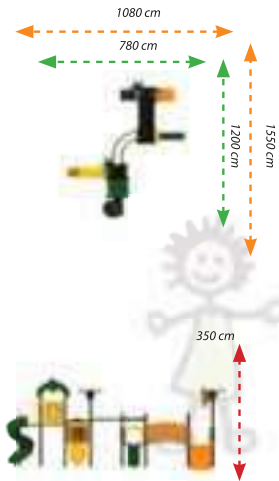

MP-03

Teknik Özellikler / Tecnical Specification

- Kullanıcı Yaşı / User Age : 3 - 15 Yaş
- Kullanıcı Sayısı / User Capacity : 15 - 17 Kişi
- Yükseklik / Height : 350 cm
- Oturma Alanı / Instalation Zone : 780 cm - 1200 cm
- Güvenlik Alanı / Safety Area : 1080 cm - 1550 cm

Aktivitelere / Activities

- Kısa Tüp Kaydırak (100cm.) / Short Tube Slide (100cm.) :1
- Helezon Kaydırak (150cm.) / Spiral Slide (150cm.) :1
- Kısa Dalgalı Kaydırak (100cm.) / Short Wave Slide (100cm.) :1
- Polietilen Köprü Figür / Polythene Bridge Figure :2
- Polietilen Tırmanma / Polythene Climbing :1
- Tik Tak Pano / Tick Tock Panel :3
- Polietilen Figür / Polythene Figure :3
- Polietilen Çatı / Polythene Roof : 1
- Pano / Panel :2
- Merdiven / Ladder :1
- Yatay Ara Merdiven / Horizontal Search Ladder :1
- Metal Tırmanma / Metal Climbing :2