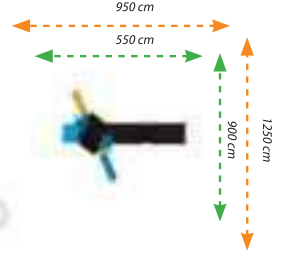

ME-02

Teknik Özellikler / Technical Specification

- Kullanıcı Yaşı / User Age : 3 - 15 Yaş
- Kullanıcı Sayısı / User Capacity : 12 - 14 Kişi
- Yükseklik / Height : 380 cm
- Oturma Alanı / Installation Zone : 1240 cm - 950 cm
- Güvenlik Alanı / Safety Area : 1590 cm - 1350 cm

Aktiviteler / Activities

- Kısa Dalgalı Kaydırak (100cm.) / Short Wave Slide (100cm.) :1
- Kısa Düz Kaydırak (100cm.) / Short Simple Slide (100cm.) :1
- Düz Kaydırak (200cm.) / Simple Slide (200cm.) :1
- Helezon Kaydırak (200cm.) / Spiral Slide (200cm.) :1
- Tik Tak Pano / Tick Tock Panel :1
- Polietilen Figür / Polythene Figure :2
- Rampa / Ramp :3
- Polietilen Çatı / Polythene Roof :2
- Pano / Panel :6