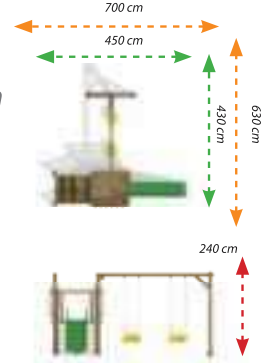

TEMALİ AHŞAP SERİSİ
WOODEN SERIES WITH THEME

AOK-01

Teknik Özellikler / Technical Specification

- Kullanıcı Yaşı / User Age : 3 - 15 Yaş
- Kullanıcı Sayısı / User Capacity : 6 - 8 Kişi
- Yükseklik / Height : 240 cm
- Oturma Alanı / Instalation Zone : 450 cm - 430 cm
- Güvenlik Alanı / Safety Area : 700 cm - 630 cm