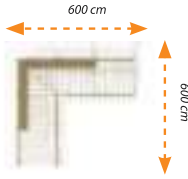

AP-01

Teknik Özellikler / Tecnical Specification

-  Malzeme / Material : Sarı Çam / Yellow Pine
-  Yüzey Kaplama / Surface Protective : Emprenye / Impregnated
-  Yükseklik / Height : 250 cm
-  Oturum Alanı / Instalation Area : 600 cm - 600 cm
-  Kullanıcı Sayısı / User Capacity : 10 - 12 Kişi