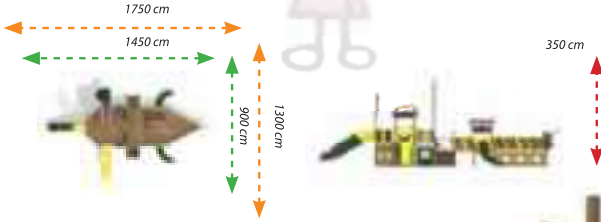

AOT-05

Teknik Özellikler / Technical Specification

- Kullanıcı Yaşı / User Age : 3 - 15 Yaş
- Kullanıcı Sayısı / User Capacity : 38 - 40 Kişi
- Yükseklik / Height : 350 cm
- Oturum Alanı / Instalation Zone : 1450 cm - 900 cm
- Güvenlik Alanı / Safety Area : 1750 cm - 1300 cm

Aktiviteler / Activities

- Tüp Kaydırak (150cm.) / Tube Slide (150cm.) :1
- Düz Kaydırak (150cm.) / Simple Slide (150cm.) :1
- Helezon Kaydırak (200cm.) / Sipiral Slide (200cm.) :1
- 90 Derece Kaydırak (100cm.) / 90 Degree Slide (100cm.) :2
- Renkli AĖşap Pano / Colorful Wooden Panel :18
- AĖşap Yelken Figür / Wooden Sail Figure :1
- Polietilen Tırmanma / Polythene Climbing : 1
- Polietilen Pano / Polythene Panel :6
- Polietilen Kısa Pano / Polythene Short Panel :6
- Renkli AĖşap Merdiven / Colorful Wooden Ladder :3
- Renkli AĖşap Çatı / Colorful Wooden Roof : 2