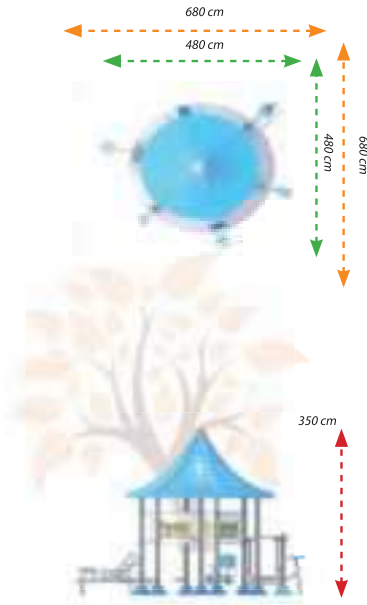

PF-400

Teknik Özellikler / Technical Specification

- Kullanıcı Sayısı / User Capacity : 6 Kişi
- Yükseklik / Height : 350 cm
- Oturma Alanı / Instalation Zone : 480 cm - 480 cm
- Güvenlik Alanı / Safety Area : 680 cm - 680 cm