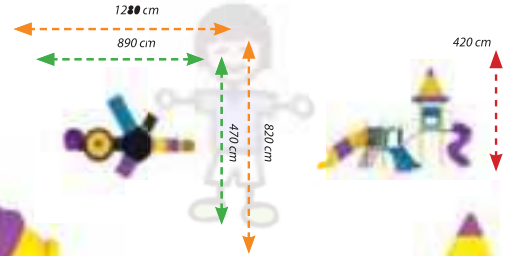

MKU-02

Teknik Özellikler / Tecnical Specification

- Kullanıcı Yaşı / User Age : 3 - 15 Yaş
- Kullanıcı Sayısı / User Capacity : 16 - 18 Kişi
- Yükseklik / Height : 420 cm
- Oturma Alanı / Installation Zone : 890 cm - 470 cm
- Güvenlik Alanı / Safety Area : 1280 cm - 820 cm