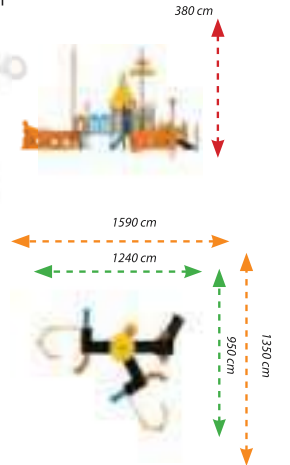

Aktiviteler / Activities

- Kısa Dalgalı Kaydırak (100cm.) / Short Wave Slide (100cm.) :1
- Düz Kaydırak (100cm.) / Simple Slide (100cm.) :1
- 90 Derece Kaydırak (100cm.) / 90 Degree Slide (100cm.) :2
- Tik Tak Pano / Tick Tock Panel :1
- Polietilen Figür / Polythene Figure :2
- Polietilen Yelken Figür / Polythene Sail Figure :2
- Polietilen Gemi Figür / Polythene Ship Figure :2
- Rampa / Ramp :2
- Polietilen Tırmanma / Polythene Climbing :1
- Altıgen Çatı / Hexagonal Roof : 1
- Pano / Panel :18