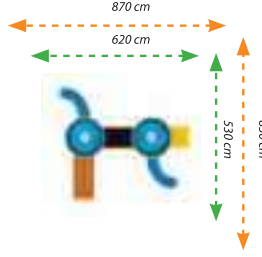

MK-03

Teknik Özellikler / Technical Specification

- Kullanıcı Yaşı / User Age : 3 - 15 Yaş
- Kullanıcı Sayısı / User Capacity : 24 - 26 Kişi
- Yükseklik / Height : 430 cm
- Oturum Alanı / Instalation Zone : 620 cm - 530 cm
- Güvenlik Alanı / Safety Area : 870 cm - 830 cm