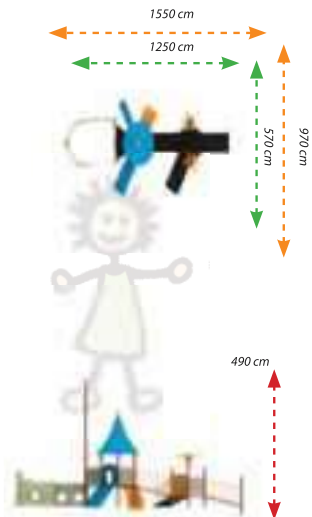

METAL OYUN GRUPLARI METAL PLAYGROUND SETS

ENGELSİZ SERİ / DISABLED SERIE

ME-03

Teknik Özellikler / Technical Specification

- Kullanıcı Yaşı / User Age : 3 - 15 Yaş
- Kullanıcı Sayısı / User Capacity : 13 - 15 Kişi
- Yükseklik / Height : 490 cm
- Oturma Alanı / Installation Zone : 1250 cm - 570 cm
- Güvenlik Alanı / Safety Area : 1550 cm - 970 cm

Aktiviteler / Activities

- Kısa Dalgalı Kaydırak (100cm.) / Short Wave Slide (100cm.) :1
- Kısa İkili Kaydırak (100cm.) / Short Double Slide (100cm.) :1
- Tik Tak Pano / Tick Tock Panel :1
- Polietilen Figür / Polythene Figure :2
- Polietilen Yelken Figür / Polythene Sail Figure :1
- Polietilen Gemi Figür / Polythene Ship Figure :1
- Rampa / Ramp :3
- Polietilen Tırmanma / Polythene Climbing :1
- Altıgen Çatı / Hexagonal Roof :
- Pano / Panel :7