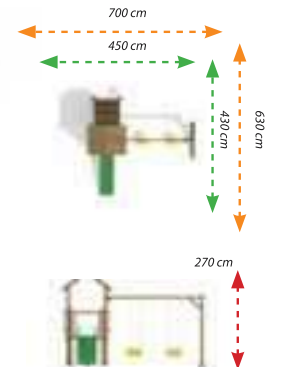

Aktivitelere / Activities

- Kısa Düz Kaydırak (100cm.) / Short Simple Slide (100cm.) :1
- Ahşap İkili Salıncak / Wooden Double Swing :1
- Ahşap Çatı / Wooden Roof : 1
- Ahşap Pano / Wooden Panel :2
- Ahşap Merdiven / Wooden Ladder :1