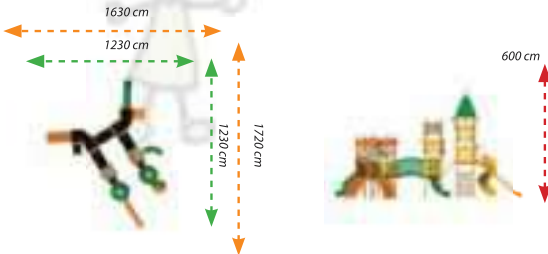

KALE SERİSİ / CASTLE SERIES

MK-06

Teknik Özellikler / Technical Specification

- Kullanıcı Yaşı / User Age : 3 - 15 Yaş
- Kullanıcı Sayısı / User Capacity : 29 - 31 Kişi
- Yükseklik / Height : 450 cm
- Oturma Alanı / Installation Zone : 1230 cm - 1230 cm
- Güvenlik Alanı / Safety Area : 1630 cm - 1720 cm

Aktiviteler / Activities

- Kısa Tüp Kaydırak (100cm.) / Short Tube Slide (100cm.) :1
- İkili Düz Kaydırak (100cm.) / Double Simple Slide (100cm.) :1
- Helezon Kaydırak (200cm.) / Spiral Slide (200cm.) :1
- 90 Derece Kaydırak (100cm.) / 90 Degree Slide (100cm.) :1
- Uzun Düz Kaydırak (200cm.) / Long Simple Slide (200cm.) :1
- Polietilen Köprü Figür / Polythene Bridge Figure :6
- Polietilen Kısa Panel / Polythene Short Panel : 42
- Polietilen Tırmanma / Polythene Climbing :1
- Tık Tak Pano / Tick Tock Panel :1
- Polietilen Çatı / Polythene Roof :2
- Ark Çatı / Arc Roof :2
- Pano / Panel :14
- Merdiven / Ladder :3