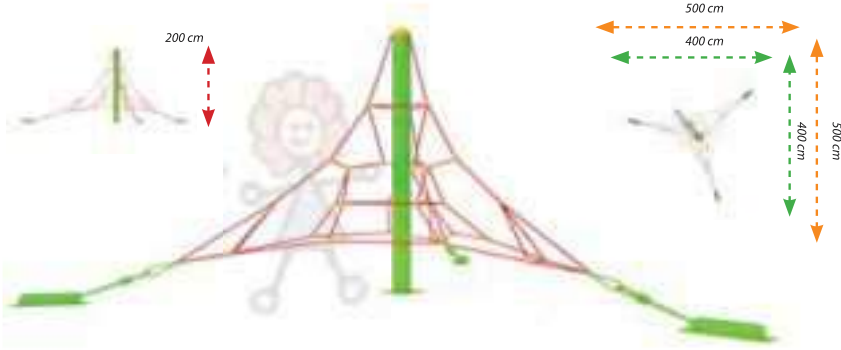

METAL OYUN GRUPLARI

METAL PLAYGROUND EQUIPMENTS

İP OYUN GRUPLARI / ROPE SERIES

MİT-01

Teknik Özellikler / Technical Specification

- 👤 Kullanıcı Yaşı / User Age : 3 - 15 Yaş
- 👥 Kullanıcı Sayısı / User Capacity : 3 - 5 Kişi
- 📏 Yükseklik / Height : 200 cm
- 🏠 Oturma Alanı / Installation Zone : 400 cm - 400 cm
- 🛡️ Güvenlik Alanı / Safety Area : 500 cm - 500 cm