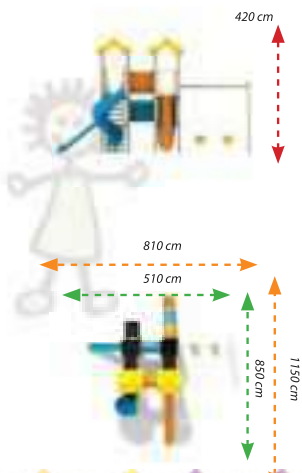

METAL OYUN GRUPLARI

METAL PLAYGROUND SETS

KLASİK SERİ / CLASSICAL SERIES

MLK-11

Teknik Özellikler / Technical Specification

- Kullanıcı Yaşı / User Age : 3 - 15 Yaş
- Kullanıcı Sayısı / User Capacity : 15 - 17 Kişi
- Yükseklik / Height : 450 cm
- Oturma Alanı / Installation Zone : 510 cm - 850 cm
- Güvenlik Alanı / Safety Area : 810 cm - 1150 cm

Aktiviteler / Activities

- Düz Kaydırak (100cm.) / Simple Slide (100cm.) : 1
- Helikon Kaydırak (200cm.) / Spiral Slide (200cm.) : 1
- Tüp Kaydırak (100cm.) / Tube Slide (100cm.) : 1
- Düz Kaydırak (200cm.) / Simple Slide (200cm.) : 1
- Merdiven / Ladder : 1
- Polietilen Çatı / Polythene Roof : 2
- Salıncak / Swing : 2
- Pano / Panel : 3
- Ara Merdiven / Middle Ladder : 2
- Tüp Geçit / Crawl Tube : 2