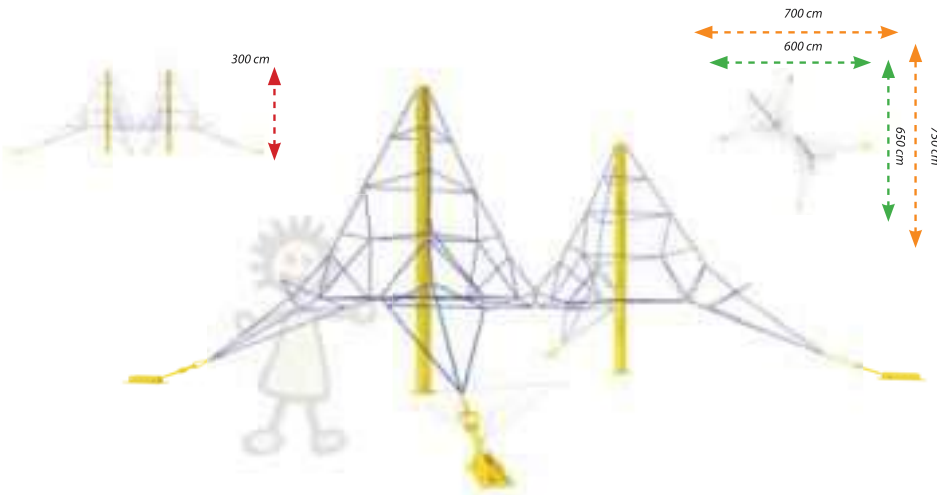

MİT-03

Teknik Özellikler / Technical Specification

- 👤 Kullanıcı Yaşı / User Age : 3 - 15 Yaş
- 👥 Kullanıcı Sayısı / User Capacity : 7 - 9 Kişi
- 📏 Yükseklik / Height : 300 cm
- 🏠 Oturma Alanı / Installation Zone : 600 cm - 650 cm
- 🛡️ Güvenlik Alanı / Safety Area : 700 cm - 750 cm