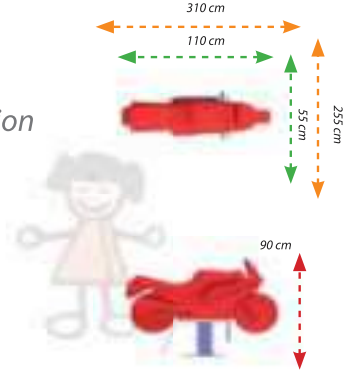

MZ-02

Teknik Özellikler / Technical Specification

- Kullanıcı Yaşı / User Age : 3 - 15 Yaş
- Kullanıcı Sayısı / User Capacity : 1 Kişi
- Yükseklik / Height : 90 cm
- Oturum Alanı / Instalation Zone : 110 cm - 55 cm
- Güvenlik Alanı / Safety Area : 310 cm - 255 cm