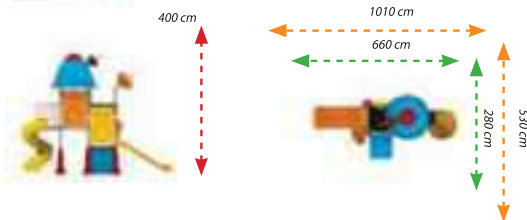

Aktiviteler / Activities

- İkili Düz Kaydırak (100cm.) / Double Simple Slide (100cm.) :1
- Helezon Kaydırak (150cm.) / Spiral Slide (150cm.) :2
- Polietilen Kısa Pano / Polythene Short Panel :5
- Polietilen Tırmanma / Polythene Climbing :1
- Polietilen Tik Tak Pano / Polythene Tick Tock Panel :1
- Polietilen Çatı / Polythene Roof : 1
- Polietilen Ayak / Polythene Leg : 6
- Polietilen Figür / Polythene Figure :1
- Pano / Panel :2