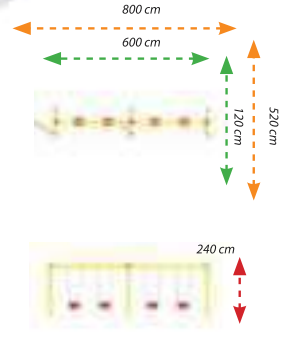

Teknik Özellikler / Technical Specification

- Kullanıcı Yaşı / User Age : 3 - 15 Yaş
- Kullanıcı Sayısı / User Capacity : 4 Kişi
- Yükseklik / Height : 240 cm
- Oturma Alanı / Installation Zone : 600 cm - 120 cm
- Güvenlik Alanı / Safety Area : 800 cm - 520 cm