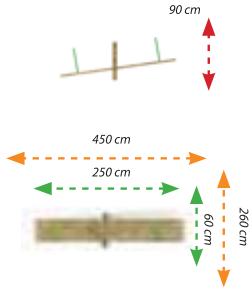

Teknik Özellikler / Technical Specification

- Kullanıcı Yaşı / User Age : 3 - 15 Yaş
- Kullanıcı Sayısı / User Capacity : 2 Kişi
- Yükseklik / Height : 120 cm
- Oturum Alanı / Installation Zone : 300 cm - 30 cm
- Güvenlik Alanı / Safety Area : 500 cm - 330 cm