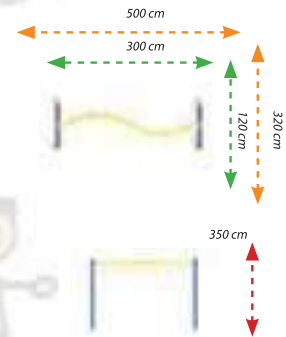

MTE-03

Teknik Özellikler / Technical Specification

- Kullanıcı Yaşı / User Age : 3 - 15 Yaş
- Kullanıcı Sayısı / User Capacity : 3 - 5 Kişi
- Yükseklik / Height : 240 cm
- Oturum Alanı / Installation Zone : 300 cm - 120 cm
- Güvenlik Alanı / Safety Area : 500 cm - 120 cm