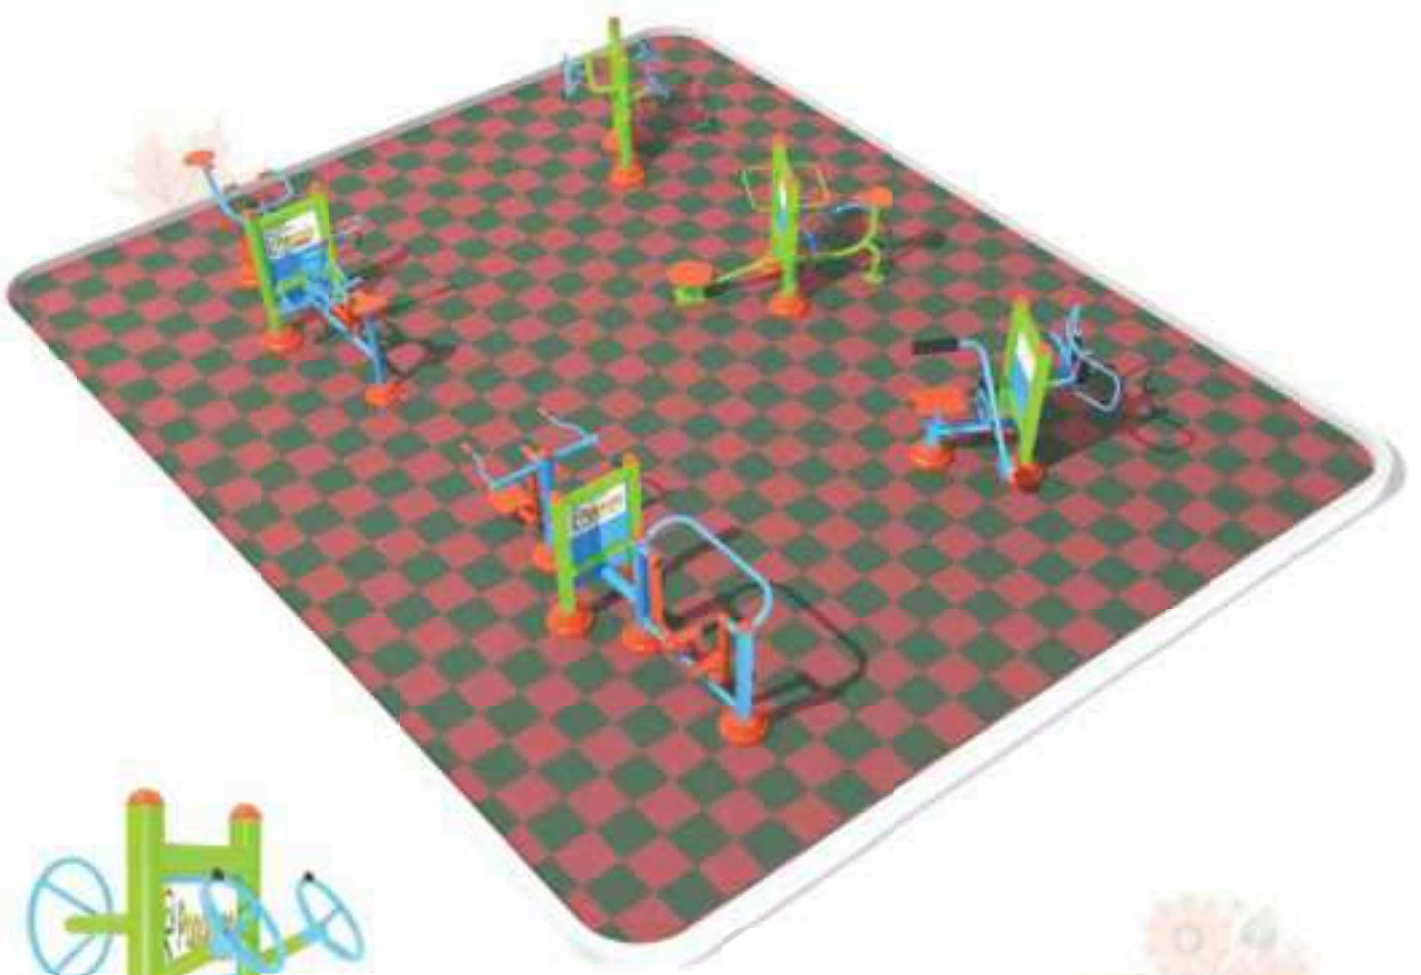

PFÇ-101

Teknik Özellikler / Technical Specification

- Kullanıcı Sayısı / User Capacity : 2 Kişi
- Yükseklik / Height : 105 cm
- Oturum Alanı / Installation Zone : 75 cm - 75 cm
- Güvenlik Alanı / Safety Area : 175 cm - 175 cm

PFÇ-102

Teknik Özellikler / Technical Specification

- Kullanıcı Sayısı / User Capacity : 2 Kişi
- Yükseklik / Height : 105 cm
- Oturum Alanı / Installation Zone : 75 cm - 160 cm
- Güvenlik Alanı / Safety Area : 175 cm - 260 cm