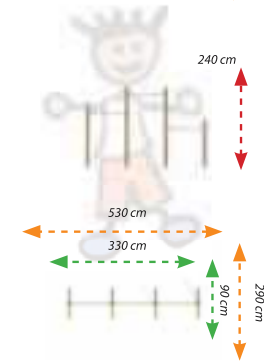

Teknik Özellikler / Technical Specification

- Kullanıcı Yaşı / User Age : 3 - 15 Yaş
- Kullanıcı Sayısı / User Capacity : 3 Kişi
- Yükseklik / Height : 240 cm
- Oturum Alanı / Instalation Zone : 330 cm - 90 cm
- Güvenlik Alanı / Safety Area : 530 cm - 290 cm

AT-02