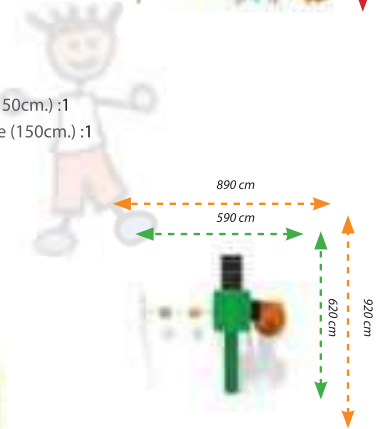

MLK-05

Teknik Özellikler / Technical Specification

- Kullanıcı Yaşı / User Age : 3 - 15 Yaş
- Kullanıcı Sayısı / User Capacity : 8 - 10 Kişi
- Yükseklik / Height : 420 cm
- Oturum Alanı / Installation Zone : 590 cm - 620 cm
- Güvenlik Alanı / Safety Area : 890 cm - 920 cm

Aktiviteler / Activities

- Düz Kaydırak (150cm.) / Simple Slide (150cm.) :1
- Helezon Kaydırak (150cm.) / Spiral Slide (150cm.) :1
- Merdiven / Ladder :1
- Salıncak / Swing :2
- Üçgen Çatı / Triangle Roof :1
- Pano / Panel :1