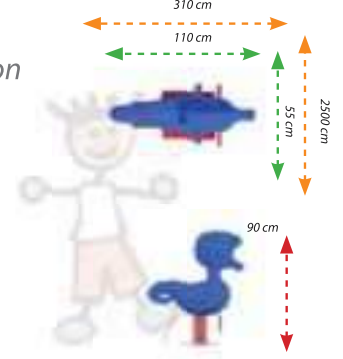

MZ-01

Teknik Özellikler / Technical Specification

-  Kullanıcı Yaşı / User Age : 3 - 15 Yaş
-  Kullanıcı Sayısı / User Capacity : 1 Kişi
-  Yükseklik / Height : 90 cm
-  Oturum Alanı / Instalation Zone : 110 cm - 55 cm
-  Güvenlik Alanı / Safety Area : 310 cm - 255 cm