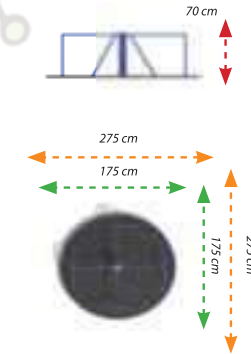

MDP-03

Teknik Özellikler / Technical Specification

- Kullanıcı Yaşı / User Age : 3 - 15 Yaş
- Kullanıcı Sayısı / User Capacity : 4 Kişi
- Yükseklik / Height : 70 cm
- Oturum Alanı / Instalation Zone : 175 cm - 175 cm
- Güvenlik Alanı / Safety Area : 275 cm - 275 cm