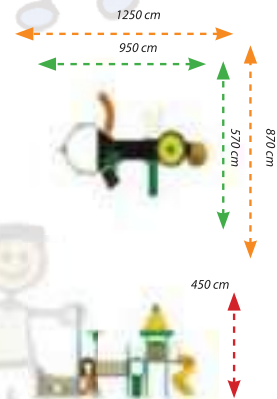

Aktiviteler / Activities

- Kısa Dalgalı Kaydırak (100cm.) / Short Wave Slide (100cm.) :1
- 90 Derece Kaydırak (100cm.) / 90 Degree Slide (100cm.) :1
- Helezon Kaydırak (150cm.) / Spiral Slide (150cm.) :1
- Polietilen Yelken Figür / Polythene Sail Figure :1
- Polietilen Gemi Figür / Polythene Ship Figure :1
- Polietilen Köprü Figür / Polythene Bridge Figure :2
- Polietilen Çatı / Polythene Roof :1
- Polietilen Figür / Polythene Figure :1
- Tik Tak Pano / Tick Tock Panel :1
- Pano / Panel :3
- Merdiven / Ladder :1
- Metal Tırmanma / Metal Climbing :1