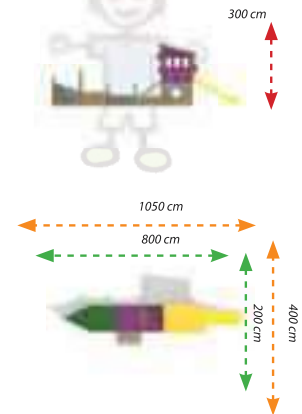

Aktiviter / Activities

- Tekne Figürlü Platform / Ship Figured Platform :1
- Dalgalı Kaydırak (100cm.) / Wave Slide (100cm.) :1
- Ahşap Merdiven / Wooden Ladder :2