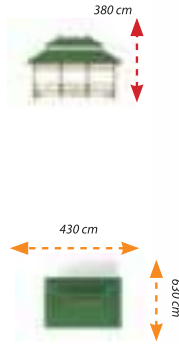

Teknik Özellikler / Technical Specification

- Malzeme / Material : Sarı Çam / Yellow Pine
- Yüzey Kaplama / Surface Protective : Emprenye / Impregnated
- Çatı Malzemesi / Roof Material : Shingle
- Yükseklik / Height : 380 cm
- Oturum Alanı / Instalation Area : 430 cm - 630 cm
- Kullanıcı Sayısı / User Capacity : 18 - 20 Kişi