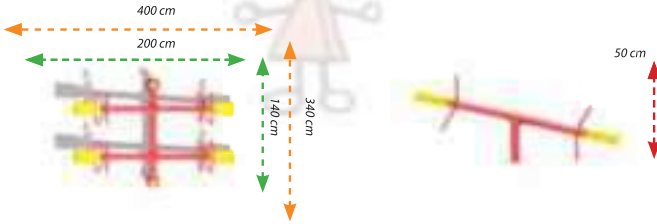

MTA-02

Teknik Özellikler / Technical Specification

- Kullanıcı Yaşı / User Age : 3 - 15 Yaş
- Kullanıcı Sayısı / User Capacity : 2 - 4 Kişi
- Yükseklik / Height : 50 cm
- Oturum Alanı / Instalation Zone : 200 cm - 140 cm
- Güvenlik Alanı / Safety Area : 400 cm - 340 cm