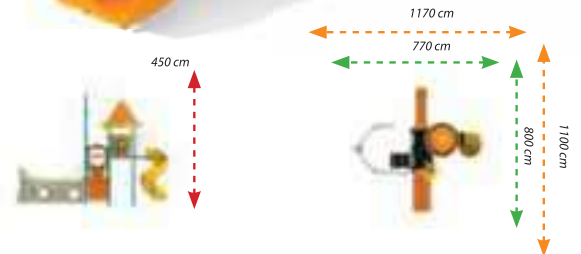

Aktiviteler / Activities

- Kısa İkili Kaydırak (100cm.) / Short Double Slide (100cm.) :1
- Düz Kaydırak (150cm.) / Simple Slide (150cm.) :1
- Helezon Kaydırak (200cm.) / Spiral Slide (200cm.) :1
- Polietilen Yelken Figür / Polythene Sail Figure :1
- Polietilen Gemi Figür / Polythene Ship Figure :1
- Polietilen Çatı / Polythene Roof :1
- Polietilen Figür / Polythene Figure :1
- Tik Tak Pano / Tick Tock Panel :1
- Pano / Panel :2
- Merdiven / Ladder :1
- Metal Ara Merdiven / Metal Middle Ladder :1