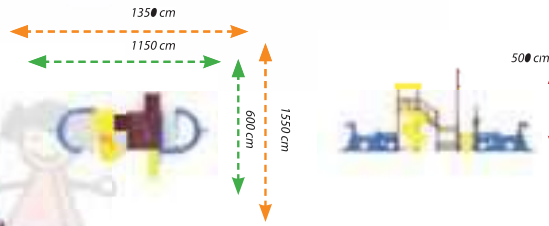

Aktiviteler / Activities

- Dalgalı Kaydırak (100cm.) / Wave Slide (100cm.):1
- Helezon Kaydırak (260cm.) / Sipiral Slide (260cm.):1
- Polietilen Pano / Polythene Panel : 2
- Polietilen Çatı / Polythene Roof : 1
- Polietilen Figürler / Polythene Figures : 2
- Polietilen Yelken Figürleri / Polythene Sail Figures : 1
- Renkli Ahşap Pano / Colorful Wooden Panel :5
- Renkli Ahşap Merdiven / Colorful Wooden Ladder :2