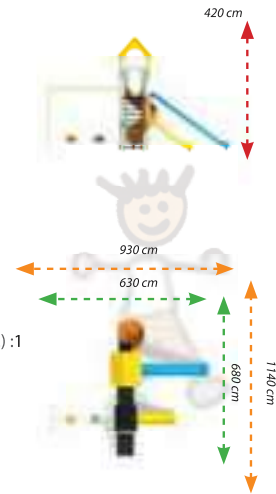

Aktiviteler / Activities

- Düz Kaydırak (100cm.) / Simple Slide (100cm.) :1
- Uzun Düz Kaydırak (200cm.) / Long Simple Slide (200cm.) :1
- Helezon Kaydırak (200cm.) / Spiral Slide (200cm.) :1
- Merdiven / Ladder :2
- Salıncak / Swing :2
- Üçgen Çatı / Triangle Roof :1
- Pano / Panel :2

MLK-08

Teknik Özellikler / Technical Specification

- Kullanıcı Yaşı / User Age : 3 - 15 Yaş
- Kullanıcı Sayısı / User Capacity : 12 - 14 Kişi
- Yükseklik / Height : 340 cm
- Oturum Alanı / Instalation Zone : 690 cm - 400 cm
- Güvenlik Alanı / Safety Area : 700 cm - 990 cm

Aktiviteler / Activities

- Düz Kaydırak (100cm.) / Simple Slide (100cm.) :1
- Tüp Kaydırak (100cm.) / Tube Slide (100cm.) :1
- Merdiven / Ladder :1
- Polietilen Tırmanma / Polythene Climbing :1
- Polietilen Figür / Polythene Figure :2
- Pano / Panel :2