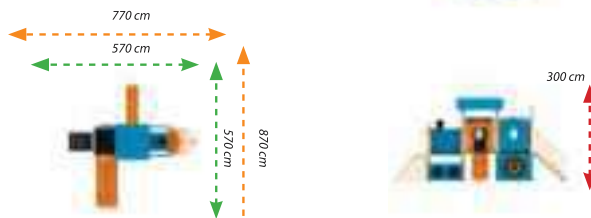

MTR-01

Teknik Özellikler / Technical Specification

- Kullanıcı Yaşı / User Age : 3 - 15 Yaş
- Kullanıcı Sayısı / User Capacity : 9 - 11 Kişi
- Yükseklik / Height : 300 cm
- Oturum Alanı / Instalation Zone : 700 cm - 400 cm
- Güvenlik Alanı / Safety Area : 950 cm - 650 cm

Aktiviteler / Activities

- 90 Derece Kaydırak (100cm.) / 90 Degree Slide (100cm.) :1
- Kısa Tüp Kaydırak (100cm.) / Short Tube Slide (100cm.) :1
- Polietilen Çatı / Polythene Roof : 1
- Polietilen Tren Tüp Geçit / Polythene Train Crawl Tube : 1
- Polietilen Tren Pano / Polythene Train Panel : 4
- Tren Tırmanma / Train Climbing : 1
- Pano / Panel :2
- Merdiven / Ladder :1

MTR-02

Teknik Özellikler / Technical Specification

- Kullanıcı Yaşı / User Age : 3 - 15 Yaş
- Kullanıcı Sayısı / User Capacity : 11 - 13 Kişi
- Yükseklik / Height : 300 cm
- Oturum Alanı / Instalation Zone : 570 cm - 570 cm
- Güvenlik Alanı / Safety Area : 770 cm - 870 cm

Aktiviteler / Activities

- Dalgalı Kaydırak (100cm.) / Floating Slide (100cm.) :1
- İkili Düz Kaydırak (100cm.) / Double Flat Slide (100cm.) :1
- Polietilen Tren Tüp Geçit / Polythene Train Crawl Tube : 1
- Polietilen Tren Pano / Polythene Train Panel : 4
- Tren Tırmanma / Train Climbing :1
- Polietilen Çatı / Polythene Roof : 1
- Pano / Panel :2
- Merdiven / Ladder :1