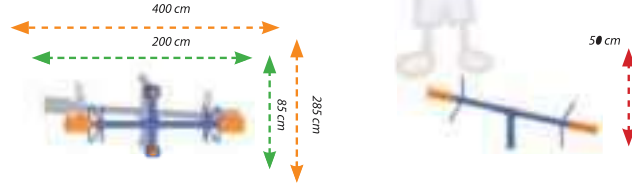

METAL OYUN GRUPLARI

METAL PLAYGROUND EQUIPMENTS

TAHTEREVALLİLER / SEE-SAWS - TRAMBOLİNLER / TRAMPOLINE

MTA-01

Teknik Özellikler / Technical Specification

-  Kullanıcı Yaşı / User Age : 3 - 15 Yaş
-  Kullanıcı Sayısı / User Capacity : 2 Kişi
-  Yükseklik / Height : 50 cm
-  Oturum Alanı / Instalation Zone : 200 cm - 85 cm
-  Güvenlik Alanı / Safety Area : 400 cm - 285 cm