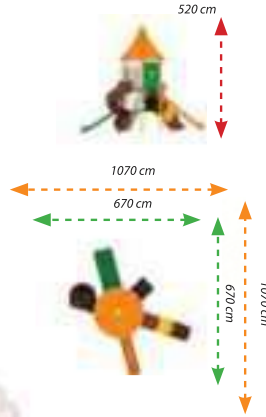

MKU-01

Teknik Özellikler / Tecnical Specification

- Kullanıcı Yaşı / User Age : 3 - 15 Yaş
- Kullanıcı Sayısı / User Capacity : 16 - 18 Kişi
- Yükseklik / Height : 520 cm
- Oturma Alanı / Installation Zone : 670 cm - 670 cm
- Güvenlik Alanı / Safety Area : 1070 cm - 1070 cm