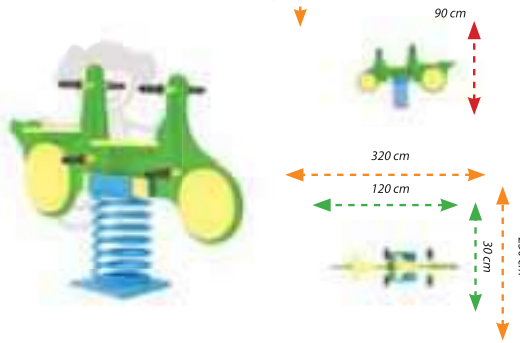

Teknik Özellikler / Technical Specification

- Kullanıcı Yaşı / User Age : 3 - 15 Yaş
- Kullanıcı Sayısı / User Capacity : 2 Kişi
- Yükseklik / Height : 80 cm
- Oturum Alanı / Installation Zone : 80 cm - 50 cm
- Güvenlik Alanı / Safety Area : 280 cm - 250 cm

AZH-08

Teknik Özellikler / Technical Specification

- Kullanıcı Yaşı / User Age : 3 - 15 Yaş
- Kullanıcı Sayısı / User Capacity : 2 Kişi
- Yükseklik / Height : 90 cm
- Oturum Alanı / Installation Zone : 120 cm - 30 cm
- Güvenlik Alanı / Safety Area : 320 cm - 230 cm