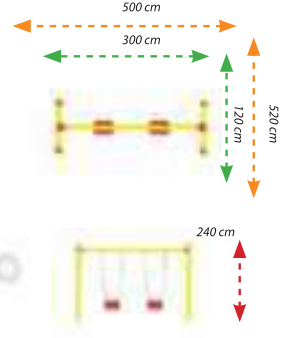

Teknik Özellikler / Technical Specification

- Kullanıcı Yaşı / User Age : 3 - 15 Yaş
- Kullanıcı Sayısı / User Capacity : 2
- Yükseklik / Height : 240 cm
- Oturma Alanı / Installation Zone : 300 cm - 120 cm
- Güvenlik Alanı / Safety Area : 500 cm - 520 cm