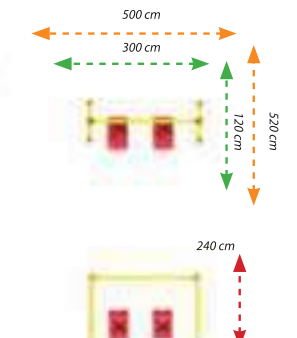

Teknik Özellikler / Technical Specification

- Kullanıcı Yaşı / User Age : 3 - 15 Yaş
- Kullanıcı Sayısı / User Capacity : 2 Kişi
- Yükseklik / Height : 240 cm
- Oturma Alanı / Installation Zone : 300 cm - 120 cm
- Güvenlik Alanı / Safety Area : 500 cm - 520 cm