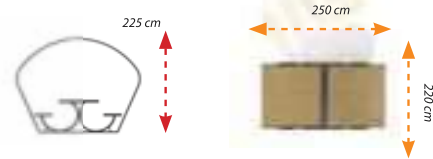

MÇP-02

Teknik Özellikler / Technical Specification

- Malzeme / Material : Sarı Çam / Yellow Pine- Kutu -Boru Profil / Box - Pipe Profile
- Yüzey Kaplama / Surface Protective : Emprenye / Impregnated- Elektrostatik Boya / Electrostatic Coating
- Çatı Malzemesi / Roof Material : Ahşap - Wood
- Yükseklik / Height : 230 cm
- Oturum Alanı / Instalation Area : 185 cm - 300 cm
- Kullanıcı Sayısı / User Capacity : 4 - 6 Kişi

MÇP-03

Teknik Özellikler / Technical Specification

- Malzeme / Material : Sarı Çam / Yellow Pine- Demir Boru Profil / Iron Pipe Profile
- Yüzey Kaplama / Surface Protective : Emprenye / Impregnated- Elektrostatik Boya / Electrostatic Coating
- Çatı Malzemesi / Roof Material : Ahşap - Wood
- Yükseklik / Height : 225 cm
- Oturum Alanı / Instalation Area : 250 cm - 220 cm
- Kullanıcı Sayısı / User Capacity : 4 - 6 Kişi