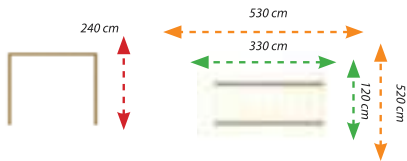

Teknik Özellikler / Technical Specification

- Kullanıcı Yaşı / User Age : 3 - 15 Yaş
- Kullanıcı Sayısı / User Capacity : 3 Kişi
- Yükseklik / Height : 240 cm
- Oturum Alanı / Instalation Zone : 330 cm - 90 cm
- Güvenlik Alanı / Safety Area : 530 cm - 290 cm

AT-02