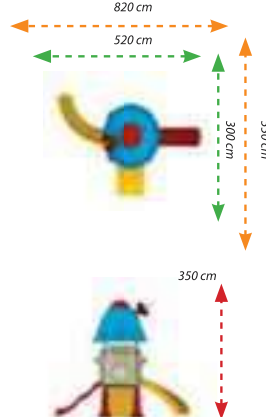

MU-01

Teknik Özellikler / Technical Specification

- Kullanıcı Yaşı / User Age : 3 - 15 Yaş
- Kullanıcı Sayısı / User Capacity : 6 - 8 Kişi
- Yükseklik / Height : 350 cm
- Oturma Alanı / Instalation Zone : 520 cm - 300 cm
- Güvenlik Alanı / Safety Area : 820 cm - 550 cm

Aktiviteler / Activities

- 90 Derece Kaydırak (100cm.) / 90 Degree Slide (100cm.) :1
- Dalgalı Kaydırak (100cm.) / Floating Slide (100cm.) :1
- Polietilen Tırmanma / Polythene Climbing :1
- Polietilen Çatı / Polythene Roof : 1
- Pano / Panel :1
- Polietilen Ayak / Polythene Leg : 4