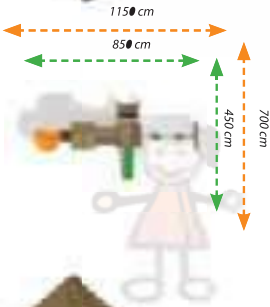

MASİF AHŞAP SERİSİ / MASSIVE WOODEN SERIES

AOK-03

Teknik Özellikler / Technical Specification

- Kullanıcı Yaşı / User Age : 3 - 15 Yaş
- Kullanıcı Sayısı / User Capacity : 9 - 11 Kişi
- Yükseklik / Height : 400 cm
- Oturum Alanı / Instalation Zone : 850 cm - 450 cm
- Güvenlik Alanı / Safety Area : 1150 cm - 700 cm

Aktiviteler / Activities

- Kısa Düz Kaydırak (100cm.) / Short Simple Slide (100cm.) :1
- Helezon Kaydırak (200cm.) / Sipiral Slide (200cm.) :1
- Ahşap İkili Salıncak / Wooden Double Swing :1
- Ahşap Pano / Wooden Panel :3
- Ahşap Merdiven / Wooden Ladder :2
- Ahşap Çatı / Wooden Roof : 1