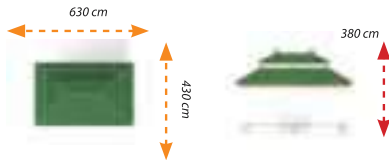

Teknik Özellikler / Tecnical Specification

- ✦ Malzeme / Material : Sarı Çam / Yellow Pine
- ✦ Yüzey Kaplama / Surface Protective : Emprenye / Impregnated - Elektrostatik Boya / Electrostatic Coating
- ✦ Çatı Malzemesi / Roof Material : Shingle
- ✦ Yükseklik / Height : 380 cm
- ✦ Oturma Alanı / Instalation Area : 430 cm - 630 cm
- ✦ Kullanıcı Sayısı / User Capacity : 10 - 12 Kişi