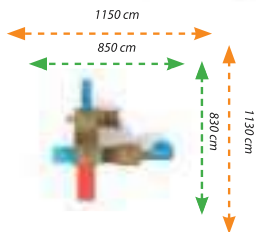

Aktiviteler / Activities

- Kısa Dalgalı Kaydırak (100cm.) / Short Wave Slide (100cm.) :1
- İkili Düz Kaydırak (100cm.) / Double Simple Slide (100cm.) :1
- Helezon Kaydırak (200cm.) / Sipiral Slide (200cm.) :1
- Mantar Tırmanma / Fungal Climbing :1
- Ahşap Pano / Wooden Panel :4
- Ahşap Merdiven / Wooden Ladder :2
- Ahşap Çatı / Wooden Roof : 3
- Polietilen Tırmanma / Polythene Climbing : 1