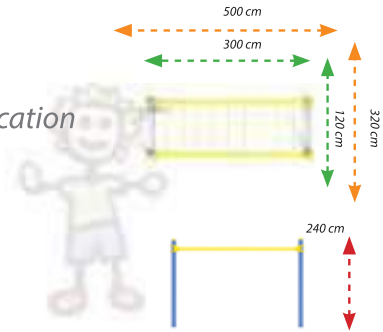

METAL OYUN GRUPLARI

METAL PLAYGROUND EQUIPMENTS

TIRMANMA ELEMANLARI / CLIMBING EQUIPMENTS

MTE-01

Teknik Özellikler / Technical Specification

- Kullanıcı Yaşı / User Age : 3 - 15 Yaş
- Kullanıcı Sayısı / User Capacity : 3 - 5 Kişi
- Yükseklik / Height : 240 cm
- Oturum Alanı / Installation Zone : 560 cm - 360 cm
- Güvenlik Alanı / Safety Area : 500 cm - 320 cm