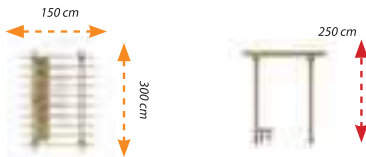

AP-05

Teknik Özellikler / Technical Specification

- Malzeme / Material : Sarı Çam / Yellow Pine
- Yüzey Kaplama / Surface Protective : Emprenye / Impregnated
- Yükseklik / Height : 250 cm
- Oturum Alanı / Installation Area : 150 cm - 300 cm