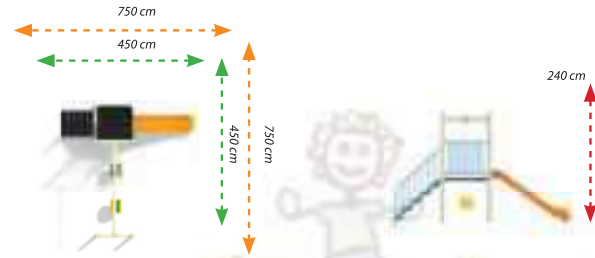

METAL OYUN GRUPLARI

METAL PLAYGROUND SETS

KLASİK SERİ / CLASSICAL SERIES