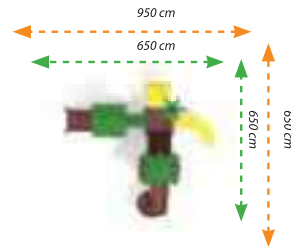

Aktiviter / Activities

- 90 Derece Kaydırak (100cm.) / 90 Degree Slide (100cm.) : 1
- Helezon Kaydırak (200cm.) / Sipiral Slide (200cm.) : 1
- Polietilen Orman Pano / Polythene Forest Panel : 3
- Polietilen Çatı / Polythene Roof : 2
- Polietilen Tırmanma / Polythene Climbing : 1
- Polietilen Figür / Polythene Figure : 1
- Polietilen Tüp Geçit / Polythene Crawl Tube : 1
- Renkli Ahşap Pano / Colorful Wooden Panel : 3
- Renkli Ahşap Merdiven / Colorful Wooden Ladder : 2