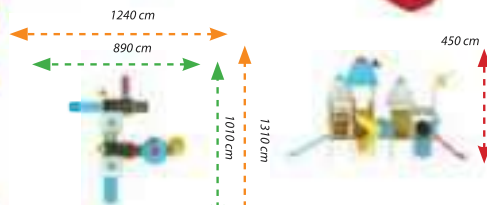

Aktiviteler / Activities

- İkili Düz Kaydırak (100cm.) / Double Simple Slide (100cm.) :1
- Kısa Dalgalı Kaydırak (100cm.) / Short Spiral Slide (100cm.) :1
- Kısa Tüp Kaydırak (100cm.) / Short Tube Slide (100cm.) :1
- Helezon Kaydırak (200cm.) / Spiral Slide (200cm.) :1
- Polietilen Tüp Geçit / Polythene Crawl Tube : 1
- Polietilen Figür / Polythene Figure :2
- Polietilen Kısa Pano / Polythene Short Panel : 5
- Polietilen Tik Tak Pano / Polythene Tick Tock Panel :2
- Ara Merdiven / Middle Leeder : 1
- Polietilen Çatı / Polythene Roof : 3
- Pano / Panel :8
- Merdiven / Ladder :1