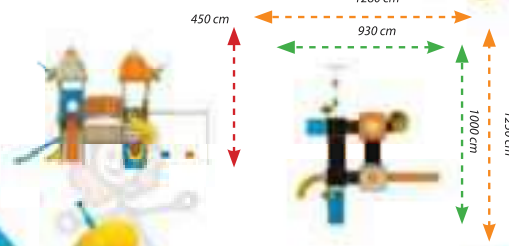

MU-04

Teknik Özellikler / Technical Specification

- Kullanıcı Yaşı / User Age : 3 - 15 Yaş
- Kullanıcı Sayısı / User Capacity : 21 - 23 Kişi
- Yükseklik / Height : 450 cm
- Oturma Alanı / Instalation Zone : 930 cm - 1000 cm
- Güvenlik Alanı / Safety Area : 1280 cm - 1250 cm

Aktiviteler / Activities

- 90 Derece Kaydırak (100cm.) / 90 Degree Slide (100cm.) :1
- Helezon Kaydırak (200cm.) / Spiral Slide (200cm.) :1
- İkili Düz Kaydırak (100cm.) / Double Simple Slide (100cm.) :1
- Uzun Düz Kaydırak (200cm.) / Lenght Simple Slide (200cm.) :1
- Polietilen Köprü Figür / Polythene Bridge Figure :4
- Polietilen Tik Tak Pano / Polythene Tick Tock Panel :1
- Polietilen Figür / Polythene Figure :2
- Polietilen Kısa Pano / Polythene Short Panel :4
- Polietilen Çatı / Polythene Roof : 2
- Polietilen Tırmanma / Polythene Climbing : 1
- Ara Merdiven / Middle Leeder : 2
- İkili Salıncak / Double Swing : 1
- Pano / Panel :5