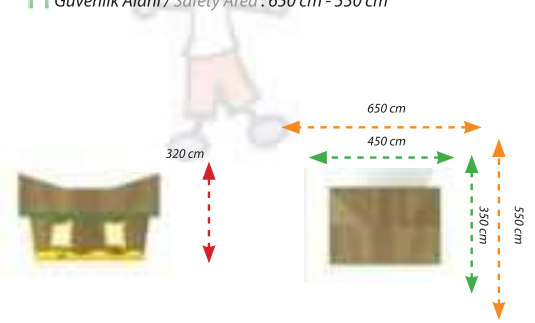

TIRMANMA VE SPOR ÜNİTELERİ
CLIMBING AND SPORT UNITS

AOE-01

Teknik Özellikler / Technical Specification

- Kullanıcı Yaşı / User Age : 3 - 15 Yaş
- Kullanıcı Sayısı / User Capacity : 4 - 6 Kişi
- Yükseklik / Height : 320 cm
- Oturma Alanı / Installation Zone : 450 cm - 350 cm
- Güvenlik Alanı / Safety Area : 650 cm - 550 cm