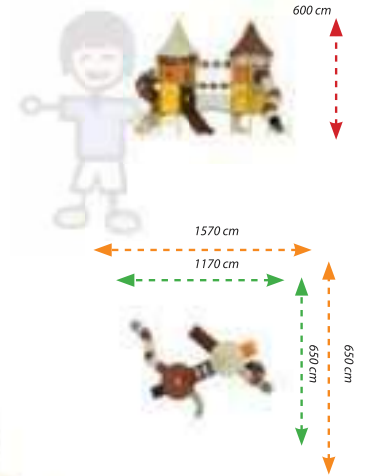

Aktiviteler / Activities

- İkili Düz Kaydırak (100cm.) / Double Simple Slide (100cm.) :1
- Yılan Tüp Kaydırak (260cm.) / Snake Tube Slide (260cm.) :1
- Spiral Tüp Kaydırak (260cm.) / Spiral Tube Slide (260cm.) :1
- 90 Derece Kaydırak (100cm.) / 90 Degree Slide (100cm.) :1
- Polietilen Köprü Figür / Polythene Bridge Figure :2
- Polietilen Tırmanma / Polythene Climbing :1
- Polietilen Kısa Pano / Polythene Short Panel : 12
- Tik Tak Pano / Tick Tock Panel :2
- Altıgen Çatı / Hexagonal Roof : 2
- Pano / Panel :12
- Polietilen Köprü / Polythene Bridge :1