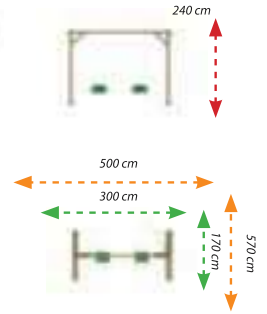

Teknik Özellikler / Technical Specification

- Kullanıcı Yaşı / User Age : 3 - 15 Yaş
- Kullanıcı Sayısı / User Capacity : 2 Kişi
- Yükseklik / Height : 240 cm
- Oturum Alanı / Installation Zone : 300 cm - 170 cm
- Güvenlik Alanı / Safety Area : 500 cm - 570 cm