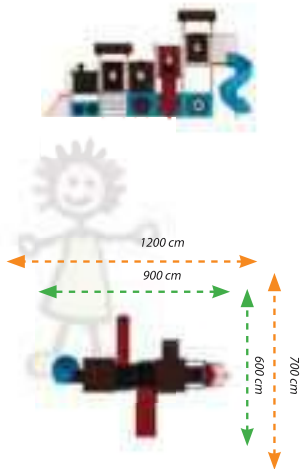

MTR-03

Teknik Özellikler / Technical Specification

- Kullanıcı Yaşı / User Age : 3 - 15 Yaş
- Kullanıcı Sayısı / User Capacity : 42 - 44 Kişi
- Yükseklik / Height : 420 cm
- Oturma Alanı / Instalation Zone : 900 cm - 600 cm
- Güvenlik Alanı / Safety Area : 1200 cm - 700 cm

Aktiviteler / Activities

- İkili Düz Kaydırak (100cm.) / Double Short Slide (100cm.) :1
- Helezon Kaydırak (200cm.) / Spiral Slide (200cm.) :1
- Düz Kaydırak (150cm.) / Simple Slide (150cm.) :1
- Polietilen Tren Tüp Geçit / Polythene Train Crawl Tube : 1
- Polietilen Tren Pano / Polythene Train Panel : 6
- Tren Tırmanma / Train Climbing :1
- Polietilen Çatı / Polythene Roof : 2
- Pano / Panel :5
- Merdiven / Ladder :1