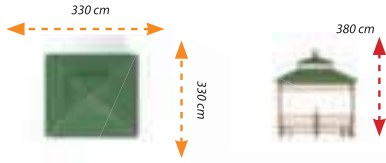

AHŞAP GAZEBOLAR/ WOODEN GAZEBOS

AG-04

Teknik Özellikler / Technical Specification

- Malzeme / Material : Sarı Çam / Yellow Pine
- Yüzey Kaplama / Surface Protective : Emrenye / Impregnated
- Çatı Malzemesi / Roof Material : Shingle
- Yükseklik / Height : 380 cm
- Oturum Alanı / Instalation Area : 330 cm - 330 cm
- Kullanıcı Sayısı / User Capacity : 4 - 6 Kişi