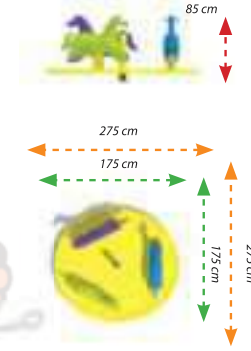

TIRMANMA ELEMANLARI
CLIMBING EQUIPMENTS

ZIP-ZIPLAR
SPRING RIDERS

TAHTEREVALLİLER
SEE-SAWS

MDP-01

Teknik Özellikler / Technical Specification

- Kullanıcı Yaşı / User Age : 3 - 15 Yaş
- Kullanıcı Sayısı / User Capacity : 1 - 3 Kişi
- Yükseklik / Height : 70 cm
- Oturum Alanı / Instalation Zone : 175 cm - 175 cm
- Güvenlik Alanı / Safety Area : 275 cm - 275 cm