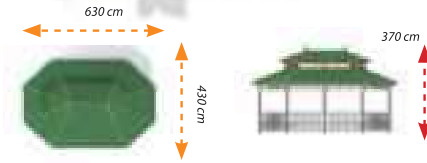

METAL GAZEBOLAR/ METAL GAZEBOS

MG-04

Teknik Özellikler / Tecnical Specification

- ✦ Malzeme / Material : Sarı Çam / Yellow Pine
- ✦ Yüzey Kaplama / Surface Protective : Emprenye / Impregnated - Elektrostatik Boya / Electrostatic Coating
- ✦ Çatı Malzemesi / Roof Material : Shingle
- ✦ Yükseklik / Height : 370 cm
- ✦ Oturma Alanı / Instalation Area : 430 cm - 630 cm
- ✦ Kullanıcı Sayısı / User Capacity : 10 - 12 Kişi