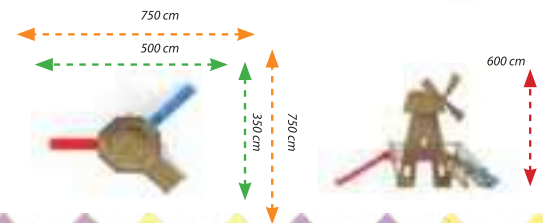

Aktiviter / Activities

- Düz Kaydırak (150cm.) / Simple Slide (150cm.) :1
- Dalgalı Kaydırak (150cm.) / Wave Slide (150cm.) :1
- Ahşap Yel Değirmeni Figürü / Wooden Mill Figure :1
- Renkli Ahşap Pano / Colorful Wooden Panel :5
- Ahşap Merdiven / Wooden Ladder :1