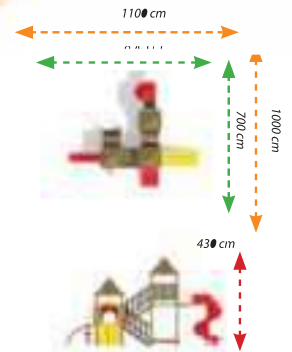

Aktiviteler / Activities

- Kısa Dalgalı Kaydırak (100cm.) / Short Wave Slide (100cm.) :1
- İkili Düz Kaydırak (100cm.) / Double Simple Slide (100cm.) :1
- Helezon Kaydırak (200cm.) / Sipiral Slide (200cm.) :1
- Mantar Tırmanma / Fungal Climbing :1
- Ahşap Pano / Wooden Panel :4
- Ahşap Merdiven / Wooden Ladder :2
- Ahşap Çatı / Wooden Roof : 3
- Polietilen Tırmanma / Polythene Climbing : 1