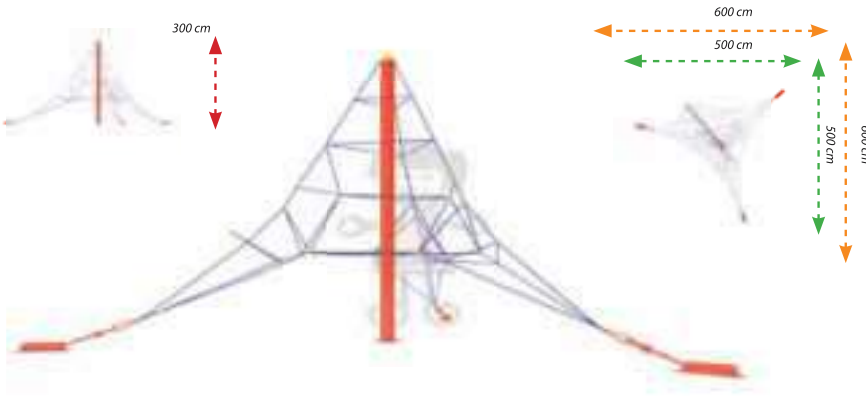

METAL OYUN GRUPLARI

METAL PLAYGROUND EQUIPMENTS

İP OYUN GRUPLARI / ROPE SERIES

MİT-01

Teknik Özellikler / Technical Specification

- 👤 Kullanıcı Yaşı / User Age : 3 - 15 Yaş
- 👥 Kullanıcı Sayısı / User Capacity : 3 - 5 Kişi
- 📏 Yükseklik / Height : 200 cm
- 🏠 Oturma Alanı / Installation Zone : 400 cm - 400 cm
- 🛡️ Güvenlik Alanı / Safety Area : 500 cm - 500 cm