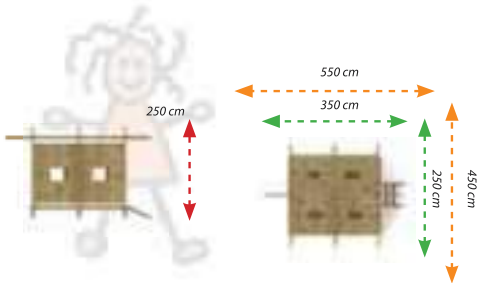

Teknik Özellikler / Technical Specification

- Kullanıcı Yaşı / User Age : 3 - 15 Yaş
- Kullanıcı Sayısı / User Capacity : 4 - 6 Kişi
- Yükseklik / Height : 250 cm
- Oturma Alanı / Installation Zone : 350 cm - 250 cm
- Güvenlik Alanı / Safety Area : 550 cm - 450 cm