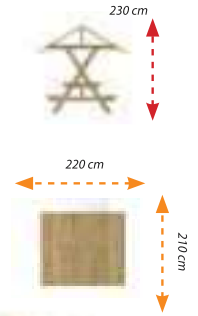

AÇP-02

Teknik Özellikler / Technical Specification

- Malzeme / Material : Sarı Çam / Yellow Pine
- Yüzey Kaplama / Surface Protective : Emprenye / Impregnated
- Çatı Malzemesi / Roof Material : Ahşap - Wood
- Yükseklik / Height : 230 cm
- Oturum Alanı / Installation Area : 220 cm - 210 cm
- Kullanıcı Sayısı / User Capacity : 4 - 6 Kişi