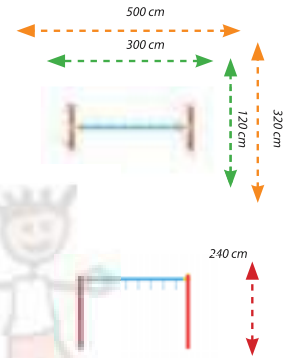

MTE-02

Teknik Özellikler / Technical Specification

- Kullanıcı Yaşı / User Age : 3 - 15 Yaş
- Kullanıcı Sayısı / User Capacity : 3 - 5 Kişi
- Yükseklik / Height : 240 cm
- Oturum Alanı / Installation Zone : 300 cm - 120 cm
- Güvenlik Alanı / Safety Area : 500 cm - 320 cm