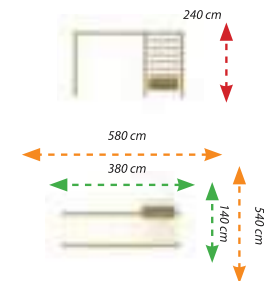

Teknik Özellikler / Technical Specification

- Kullanıcı Yaşı / User Age : 3 - 15 Yaş
- Kullanıcı Sayısı / User Capacity : 3 Kişi
- Yükseklik / Height : 240 cm
- Oturum Alanı / Instalation Zone : 380 cm - 140 cm
- Güvenlik Alanı / Safety Area : 580 cm - 540 cm