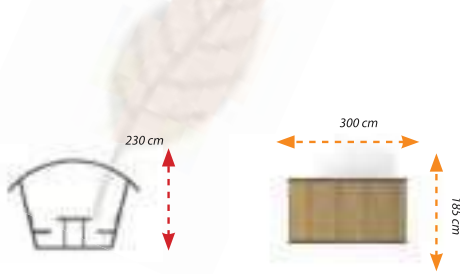

MÇP-02

Teknik Özellikler / Technical Specification

- Malzeme / Material : Sarı Çam / Yellow Pine- Kutu -Boru Profil / Box - Pipe Profile
- Yüzey Kaplama / Surface Protective : Emprenye / Impregnated- Elektrostatik Boya / Electrostatic Coating
- Çatı Malzemesi / Roof Material : Ahşap - Wood
- Yükseklik / Height : 230 cm
- Oturum Alanı / Instalation Area : 185 cm - 300 cm
- Kullanıcı Sayısı / User Capacity : 4 - 6 Kişi

MÇP-03

Teknik Özellikler / Technical Specification

- Malzeme / Material : Sarı Çam / Yellow Pine- Demir Boru Profil / Iron Pipe Profile
- Yüzey Kaplama / Surface Protective : Emprenye / Impregnated- Elektrostatik Boya / Electrostatic Coating
- Çatı Malzemesi / Roof Material : Ahşap - Wood
- Yükseklik / Height : 225 cm
- Oturum Alanı / Instalation Area : 250 cm - 220 cm
- Kullanıcı Sayısı / User Capacity : 4 - 6 Kişi