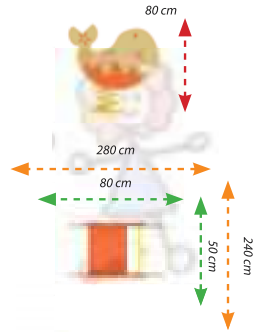

AZH-03

Teknik Özellikler / Technical Specification

- Kullanıcı Yaşı / User Age : 3 - 15 Yaş
- Kullanıcı Sayısı / User Capacity : 2 Kişi
- Yükseklik / Height : 80 cm
- Oturum Alanı / Installation Zone : 80 cm - 50 cm
- Güvenlik Alanı / Safety Area : 280 cm - 240 cm