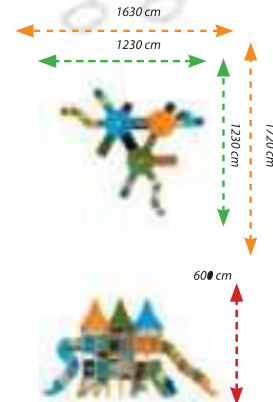

Aktiviteler / Activities

- İkili Düz Kaydırak (100cm.) / Double Simple Slide (100cm.) :1
- Kısa Tüp Kaydırak (100cm.) / Short Tube Slide (100cm.) :2
- Yılan Tüp Kaydırak (260cm.) / Snake Tube Slide (260cm.) :2
- Spiral Tüp Kaydırak (260cm.) / Spiral Tube Slide (260cm.) :1
- Polietilen Köprü Figür / Polythene Bridge Figure :4
- Polietilen Kısa Pano / Polythene Short Panel : 18
- Tık Tak Pano / Tick Tock Panel :1
- Altıgen Çatı / Hexagonal Roof :3
- Pano / Panel :12
- Merdiven / Ladder :2
- Polietilen Köprü / Polythene Bridge :2
- Metal Tırmanma / Metal Climbing :3