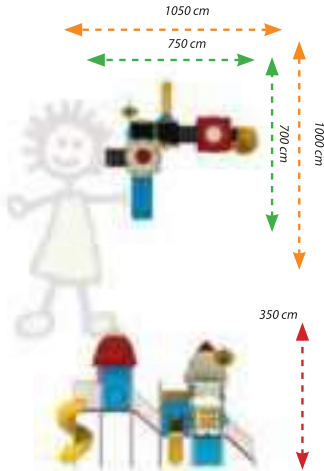

Teknik Özellikler / Technical Specification

- Kullanıcı Yaşı / User Age : 3 - 15 Yaş
- Kullanıcı Sayısı / User Capacity : 14 - 16 Kişi
- Yükseklik / Height : 450 cm
- Oturum Alanı / Instalation Zone : 750 cm - 700 cm
- Güvenlik Alanı / Safety Area : 1050 cm - 1000 cm

Aktiviteler / Activities

- Kısa Düz Kaydırak (100cm.) / Short Simple Slide (100cm.) :1
- İkili Kaydırak (100cm.) / Double Flat Slide (100cm.) :1
- Helezon Kaydırak (200cm.) / Spiral Slide (200cm.) :1
- Polietilen Tik Tak Pano / Polythene Tick Tock Panel :2
- Polietilen Figür / Polythene Figure :1
- Polietilen Kısa Pano / Polythene Short Panel :5
- Polietilen Çatı / Polythene Roof : 2
- Pano / Panel :4
- Merdiven / Ladder :2