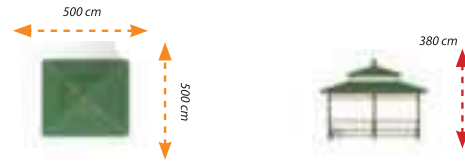

AHŞAP GAZEBOLAR/ WOODEN GAZEBOS

AG-04

Teknik Özellikler / Technical Specification

- Malzeme / Material : Sarı Çam / Yellow Pine
- Yüzey Kaplama / Surface Protective : Emrenye / Impregnated
- Çatı Malzemesi / Roof Material : Shingle
- Yükseklik / Height : 380 cm
- Oturum Alanı / Instalation Area : 330 cm - 330 cm
- Kullanıcı Sayısı / User Capacity : 4 - 6 Kişi