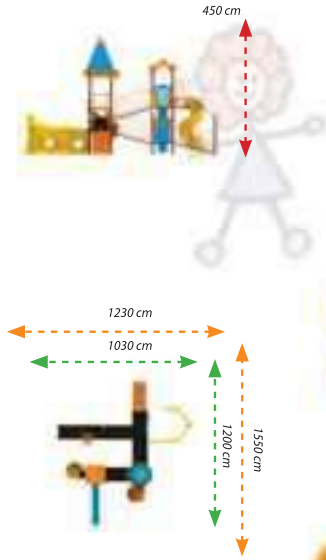

ME-05

Teknik Özellikler / Technical Specification

- Kullanıcı Yaşı / User Age : 3 - 15 Yaş
- Kullanıcı Sayısı / User Capacity : 12 - 14 Kişi
- Yükseklik / Height : 450 cm
- Oturma Alanı / Installation Zone : 1030 cm - 1200 cm
- Güvenlik Alanı / Safety Area : 1230 cm - 1550 cm