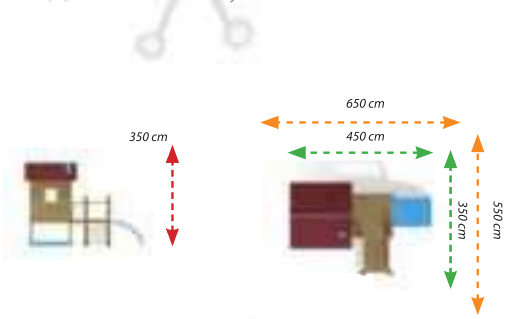

AOE-03

Teknik Özellikler / Technical Specification

- Kullanıcı Yaşı / User Age : 3 - 15 Yaş
- Kullanıcı Sayısı / User Capacity : 4 - 6 Kişi
- Yükseklik / Height : 350 cm
- Oturum Alanı / Instalation Zone : 450 cm - 350 cm
- Güvenlik Alanı / Safety Area : 650 cm - 550 cm