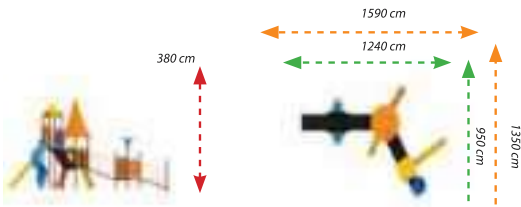

Teknik Özellikler / Technical Specification

- Kullanıcı Yaşı / User Age : 3 - 15 Yaş
- Kullanıcı Sayısı / User Capacity : 7 - 9 Kişi
- Yükseklik / Height : 350 cm
- Oturma Alanı / Installation Zone : 550 cm - 900 cm
- Güvenlik Alanı / Safety Area : 950 cm - 1250 cm

Aktiviteler / Activities

- Kısa Düz Kaydırak (100cm.) / Short Simple Slide (100cm.) :2
- Tik Tak Pano / Tick Tock Panel :1
- Polietilen Tırmanma / Polythene Climbing :1
- Rampa / Ramp :2
- Polietilen Figür / Polythene Figure :2
- Pano / Panel :3

Teknik Özellikler / Technical Specification

- Kullanıcı Yaşı / User Age : 3 - 15 Yaş
- Kullanıcı Sayısı / User Capacity : 12 - 14 Kişi
- Yükseklik / Height : 380 cm
- Oturma Alanı / Installation Zone : 1240 cm - 950 cm
- Güvenlik Alanı / Safety Area : 1590 cm - 1350 cm

Aktiviteler / Activities

- Kısa Dalgalı Kaydırak (100cm.) / Short Wave Slide (100cm.) :1
- Kısa Düz Kaydırak (100cm.) / Short Simple Slide (100cm.) :1
- Düz Kaydırak (200cm.) / Simple Slide (200cm.) :1
- Helezon Kaydırak (200cm.) / Spiral Slide (200cm.) :1
- Tik Tak Pano / Tick Tock Panel :1
- Polietilen Figür / Polythene Figure :2
- Rampa / Ramp :3
- Polietilen Çatı / Polythene Roof :2
- Pano / Panel :6