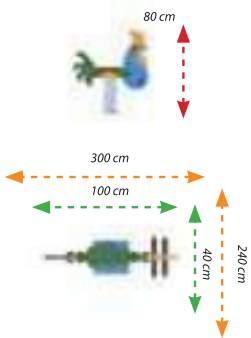

AZH-04

Teknik Özellikler / Technical Specification

- Kullanıcı Yaşı / User Age : 3 - 15 Yaş
- Kullanıcı Sayısı / User Capacity : 1 Kişi
- Yükseklik / Height : 80 cm
- Oturum Alanı / Installation Zone : 100 cm - 40 cm
- Güvenlik Alanı / Safety Area : 300 cm - 240 cm