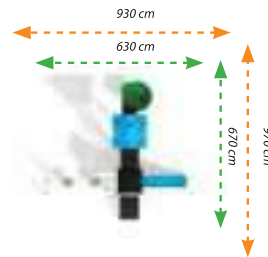

Aktiviteler / Activities

- Düz Kaydırak (100cm.) / Simple Slide (100cm.) :1
- Helezon Kaydırak (200cm.) / Spiral Slide (200cm.) :1
- Merdiven / Ladder :2
- Salıncak / Swing :2
- Çatı / Roof :1
- Pano / Panel :3