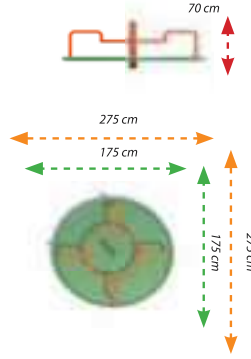

TIRMANMA ELEMANLARI
CLIMBING EQUIPMENTS

ZIP-ZIPLAR
SPRING RIDERS

TAHTEREVALLİLER
SEE-SAWS

MDP-01

Teknik Özellikler / Technical Specification

- Kullanıcı Yaşı / User Age : 3 - 15 Yaş
- Kullanıcı Sayısı / User Capacity : 1 - 3 Kişi
- Yükseklik / Height : 70 cm
- Oturum Alanı / Instalation Zone : 175 cm - 175 cm
- Güvenlik Alanı / Safety Area : 275 cm - 275 cm