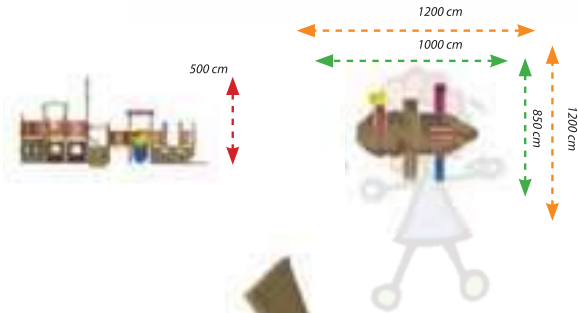

AOT-04

Teknik Özellikler / Technical Specification

- Kullanıcı Yaşı / User Age : 3 - 15 Yaş
- Kullanıcı Sayısı / User Capacity : 35 - 37 Kişi
- Yükseklik / Height : 500 cm
- Oturma Alanı / Instalation Zone : 1000 cm - 850 cm
- Güvenlik Alanı / Safety Area : 1200 cm - 1200 cm

Aktiviter / Activities

- Kısa Tüp Kaydırak (100cm.) / Short Tube Slide (100cm.) :1
- Kısa Düz Kaydırak (100cm.) / Short Simple Slide (100cm.) :1
- Helezon Kaydırak (200cm.) / Sipiral Slide (200cm.) :1
- Halat Tırmanma / Rope Climbing : 2
- Polietilen Pano / Polythene Panel : 5
- Ahşap Yelken Figür / Wooden Sail Figure : 1
- Renkli Ahşap Pano / Colorful Wooden Panel :17
- Renkli Ahşap Çatı / Colorful Wooden Roof : 2
- Renkli Ahşap Merdiven / Colorful Wooden Ladder :2
- Oturak Pano / Seat Panel : 2