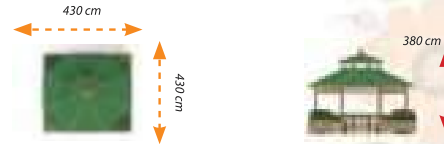

Teknik Özellikler / Technical Specification

- Malzeme / Material : Sarı Çam / Yellow Pine
- Yüzey Kaplama / Surface Protective : Emprenye / Impregnated
- Çatı Malzemesi / Roof Material : Shingle
- Yükseklik / Height : 380 cm
- Oturum Alanı / Instalation Area : 430 cm - 630 cm
- Kullanıcı Sayısı / User Capacity : 18 - 20 Kişi