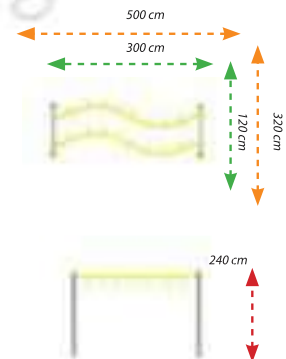

MTE-04

Teknik Özellikler / Technical Specification

- Kullanıcı Yaşı / User Age : 3 - 15 Yaş
- Kullanıcı Sayısı / User Capacity : 3 - 5 Kişi
- Yükseklik / Height : 240 cm
- Oturum Alanı / Installation Zone : 300 cm - 120 cm
- Güvenlik Alanı / Safety Area : 500 cm - 320 cm