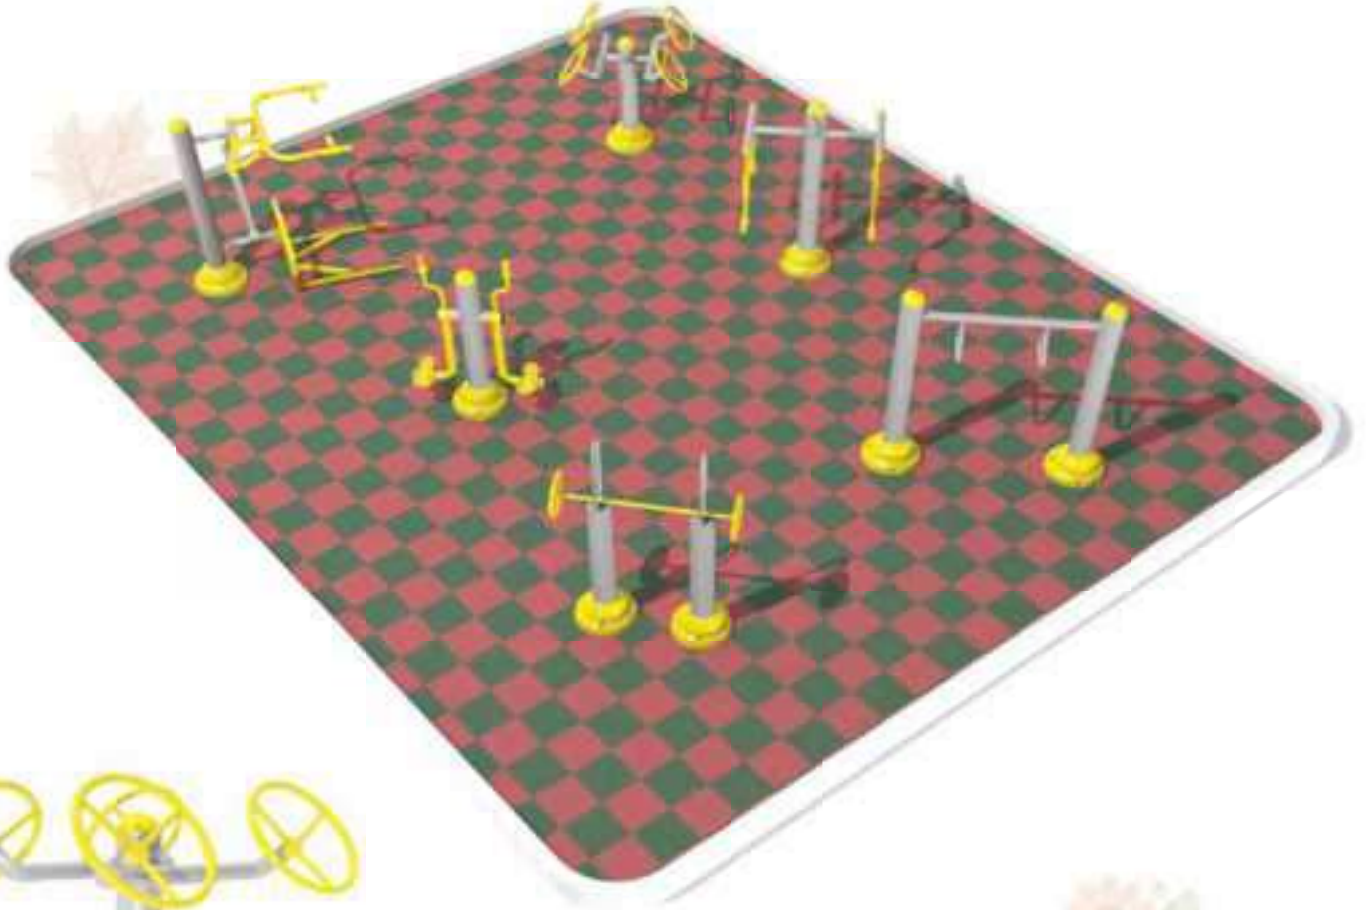

PFE-101

Teknik Özellikler / Technical Specification

- Kullanıcı Sayısı / User Capacity : 2 Kişi
- Yükseklik / Height : 110 cm
- Oturum Alanı / Instalation Zone : 100 cm - 105 cm
- Güvenlik Alanı / Safety Area : 200 cm - 205 cm

PFE-102

Teknik Özellikler / Technical Specification

- Kullanıcı Sayısı / User Capacity : 2 Kişi
- Yükseklik / Height : 130 cm
- Oturum Alanı / Instalation Zone : 90 cm - 95 cm
- Güvenlik Alanı / Safety Area : 190 cm - 195 cm