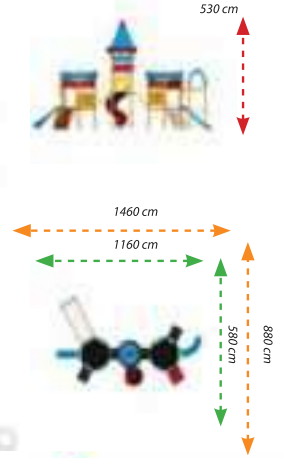

Aktiviteler / Activities

- Kısa Düz Kaydırak (100cm.) / Short Simple Slide (100cm.) :1
- 90 Derece Kaydırak (100cm.) / 90 Degree Slide (100cm.) :1
- Helezon Kaydırak (200cm.) / Spiral Slide (200cm.) :1
- Polietilen Short Panel / Polythene Short Panel :29
- Polietilen Figür / Polythene Figure :1
- Polietilen Çatı / Polythene Roof :1
- Yatay Merdiven / Horizontal Ladder :1
- Pano / Panel :5
- Merdiven / Ladder :3
- Polietilen Tırmanma / Polythene Climbing :1