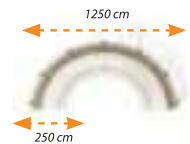

Teknik Özellikler / Technical Specification

- Malzeme / Material : Sarı Çam / Yellow Pine - Kutu -Boru Profil / Box - Pipe Profile
- Yüzey Kaplama / Surface Protective : Emprenye / Impregnated - Elektrostatik Boya / Electrostatic Coating
- Yükseklik / Height : 250 cm
- Oturum Alanı / Instalation Area : 600 cm - 600 cm
- Kullanıcı Sayısı / User Capacity : 10 - 12 Kişi

Teknik Özellikler / Technical Specification

- Malzeme / Material : Sarı Çam / Yellow Pine - Kutu -Boru Profil / Box - Pipe Profile
- Yüzey Kaplama / Surface Protective : Emprenye / Impregnated - Elektrostatik Boya / Electrostatic Coating
- Yükseklik / Height : 300 cm
- Oturum Alanı / Instalation Area : 1250 cm - 200 cm
- Kullanıcı Sayısı / User Capacity : 10 - 12 Kişi