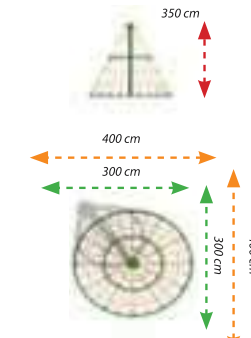

MDP-04

Teknik Özellikler / Technical Specification

- Kullanıcı Yaşı / User Age : 3 - 15 Yaş
- Kullanıcı Sayısı / User Capacity : 3 - 5 Kişi
- Yükseklik / Height : 285 cm
- Oturum Alanı / Instalation Zone : 300 cm - 300 cm
- Güvenlik Alanı / Safety Area : 400 cm - 400 cm