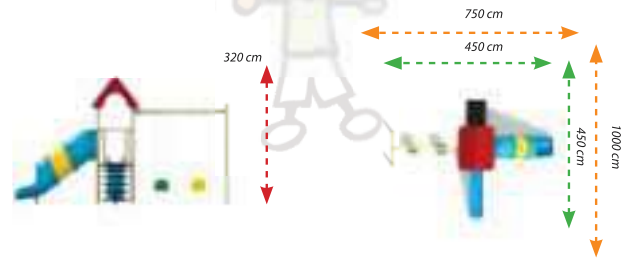

METAL OYUN GRUPLARI

METAL PLAYGROUND SETS

KLASİK SERİ / CLASSICAL SERIES

MLK-03

Teknik Özellikler / Technical Specification

- Kullanıcı Yaşı / User Age : 3 - 15 Yaş
- Kullanıcı Sayısı / User Capacity : 6 - 8 Kişi
- Yükseklik / Height : 240 cm
- Oturma Alanı / Instalation Zone : 450 cm - 450 cm
- Güvenlik Alanı / Safety Area : 750 cm - 750 cm

Aktiviteler / Activities

- Düz Kaydırak (100cm.) / Simple Slide (100cm.) :1
- Merdiven / Ladder :1
- Salıncak / Swing :2

MLK-04

Teknik Özellikler / Technical Specification

- Kullanıcı Yaşı / User Age : 3 - 15 Yaş
- Kullanıcı Sayısı / User Capacity : 8 - 10 Kişi
- Yükseklik / Height : 320 cm
- Oturma Alanı / Instalation Zone : 450 cm - 700 cm
- Güvenlik Alanı / Safety Area : 750 cm - 1000 cm

Aktiviteler / Activities

- Düz Kaydırak (100cm.) / Simple Slide (100cm.) :1
- Kısa Tüp Kaydırak (100cm.) / Short Tube Slide (100cm.) :1
- Merdiven / Ladder :1
- Salıncak / Swing :2
- Üçgen Çatı / Triangle Roof :1
- Pano / Panel :1