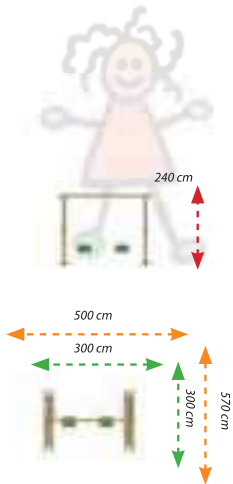

Teknik Özellikler / Technical Specification

- Kullanıcı Yaşı / User Age : 3 - 15 Yaş
- Kullanıcı Sayısı / User Capacity : 2 Kişi
- Yükseklik / Height : 240 cm
- Oturum Alanı / Installation Zone : 300 cm - 170 cm
- Güvenlik Alanı / Safety Area : 500 cm - 570 cm