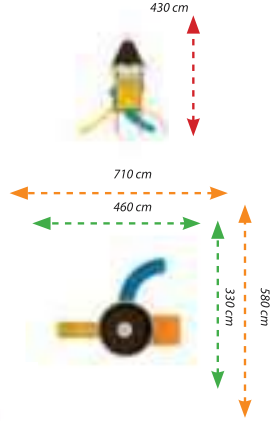

Aktiviteler / Activities

- Kısa Dalgalı Kaydırak (100cm.) / Short Wave Slide (100cm.) :1
- 90 Derece Kaydırak (100cm.) / 90 Degree Slide (100cm.) :1
- Polietilen Tırmanma / Polythene Climbing :1
- Polietilen Kısa Pano / Polythene Short Panel :4
- Polietilen Çatı / Polythene Roof :1
- Pano / Panel :1