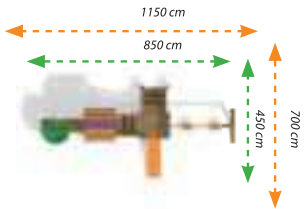

AOR-03

Teknik Özellikler / Technical Specification

- Kullanıcı Yaşı / User Age : 3 - 15 Yaş
- Kullanıcı Sayısı / User Capacity : 10 - 12 Kişi
- Yükseklik / Height : 400 cm
- Oturum Alanı / Installation Zone : 850 cm - 450 cm
- Güvenlik Alanı / Safety Area : 1550 cm - 700 cm

Aktiviteler / Activities

- Kısa Düz Kaydırak (100cm.) / Short Simple Slide (100cm.) :1
- Helezon Kaydırak (200cm.) / Sipiral Slide (200cm.) :1
- AĖşap İkili Salıncak / Wooden Double Swing :1
- Renkli AĖşap Çatı / Colorful Wooden Roof : 1
- Renkli AĖşap Pano / Colorful Wooden Panel :3
- Renkli AĖşap Merdiven / Colorful Wooden Ladder :2