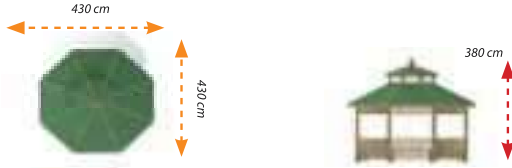

ÇATILI PİKNIK MASALARI
ROOFED PICNIC TABLES

AG-01

Teknik Özellikler / Technical Specification

-  Malzeme / Material : Sarı Çam / Yellow Pine
-  Yüzey Kaplama / Surface Protective : Emprenye / Impregnated
-  Çatı Malzemesi / Roof Material : Shingle
-  Yükseklik / Height : 380 cm
-  Oturum Alanı / Instalation Area : 430 cm - 430 cm
-  Kullanıcı Sayısı / User Capacity : 12 - 14 Kişi