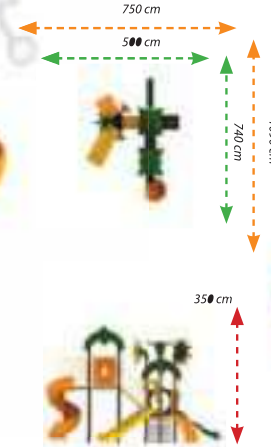

Teknik Özellikler / Technical Specification

- Kullanıcı Yaşı / User Age : 3 - 15 Yaş
- Kullanıcı Sayısı / User Capacity : 9 - 11 Kişi
- Yükseklik / Height : 350 cm
- Oturum Alanı / Installation Zone : 560 cm - 360 cm
- Güvenlik Alanı / Safety Area : 810 cm - 610 cm

Aktiviteler / Activities

- İkili Düz Kaydırak (100cm.) / Double Flat Slide (100cm.) :1
- Kısa Dalgalı Kaydırak (100cm.) / Short Spiral Slide (100cm.) :1
- Polietilen Çatı / Polythene Roof : 1
- Pano / Panel :2
- Merdiven / Ladder :1
- Tik Tak Pano / Tick Tock Panel :1
- Polietilen Figür / Polythene Figure : 2

Teknik Özellikler / Technical Specification

- Kullanıcı Yaşı / User Age : 3 - 15 Yaş
- Kullanıcı Sayısı / User Capacity : 14 - 16 Kişi
- Yükseklik / Height : 350 cm
- Oturum Alanı / Installation Zone : 500 cm - 740 cm
- Güvenlik Alanı / Safety Area : 750 cm - 1090 cm

Aktiviteler / Activities

- Helezon Kaydırak (200cm.) / Spiral Slide (200cm.) :1
- İkili Düz Kaydırak (100cm.) / Double Simple Slide (100cm.) :1
- Polietilen Tırmanma / Polythene Climbing :1
- Tüp Geçit / Crawl Tube :1
- Polietilen Figür / Polythene Figure :3
- Polietilen Çatı / Polythene Roof : 2
- Pano / Panel :2
- Merdiven / Ladder :2