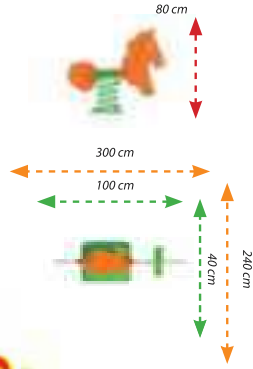

AZH-01

Teknik Özellikler / Technical Specification

- Kullanıcı Yaşı / User Age : 3 - 15 Yaş
- Kullanıcı Sayısı / User Capacity : 1 Kişi
- Yükseklik / Height : 80 cm
- Oturum Alanı / Installation Zone : 100 cm - 40 cm
- Güvenlik Alanı / Safety Area : 300 cm - 240 cm