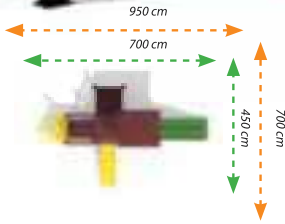

AOS-01

Teknik Özellikler / Technical Specification

- Kullanıcı Yaşı / User Age : 3 - 15 Yaş
- Kullanıcı Sayısı / User Capacity : 11 - 13 Kişi
- Yükseklik / Height : 400 cm
- Oturum Alanı / Instalation Zone : 700 cm - 450 cm
- Güvenlik Alanı / Safety Area : 950 cm - 700 cm