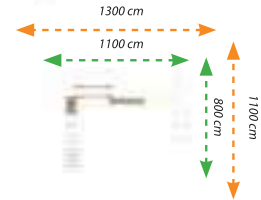

AHŞAP OYUN ELEMANLARI WOODEN PLAYGROUND EQUIPMENTS

TIRMANMA VE SPOR UNİTELİRİ / CLIMBING AND SPORT UNITS

ASP-01

Teknik Özellikler / Technical Specification

- Kullanıcı Yaşı / User Age : 3 - 15 Yaş
- Kullanıcı Sayısı / User Capacity : 8 - 10 Kişi
- Yükseklik / Height : 240 cm
- Oturum Alanı / Instalation Zone : 1100 cm - 800 cm
- Güvenlik Alanı / Safety Area : 1300 cm - 1100 cm