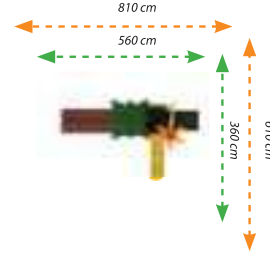

MP-02

Teknik Özellikler / Technical Specification

- Kullanıcı Yaşı / User Age : 3 - 15 Yaş
- Kullanıcı Sayısı / User Capacity : 14 - 16 Kişi
- Yükseklik / Height : 350 cm
- Oturum Alanı / Installation Zone : 500 cm - 740 cm
- Güvenlik Alanı / Safety Area : 750 cm - 1090 cm

Aktiviteler / Activities

- Helezon Kaydırak (200cm.) / Spiral Slide (200cm.) :1
- İkili Düz Kaydırak (100cm.) / Double Simple Slide (100cm.) :1
- Polietilen Tırmanma / Polythene Climbing :1
- Tüp Geçit / Crawl Tube :1
- Polietilen Figür / Polythene Figure :3
- Polietilen Çatı / Polythene Roof : 2
- Pano / Panel :2
- Merdiven / Ladder :2