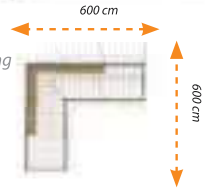

MP-02

Teknik Özellikler / Technical Specification

- Malzeme / Material : Sarı Çam / Yellow Pine - Kutu -Boru Profil / Box - Pipe Profile
- Yüzey Kaplama / Surface Protective : Emprenye / Impregnated - Elektrostatik Boya / Electrostatic Coating
- Yükseklik / Height : 300 cm
- Oturum Alanı / Instalation Area : 1250 cm - 200 cm
- Kullanıcı Sayısı / User Capacity : 10 - 12 Kişi