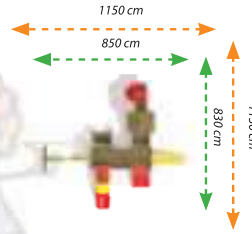

AOK-05

Teknik Özellikler / Technical Specification

- Kullanıcı Yaşı / User Age : 3 - 15 Yaş
- Kullanıcı Sayısı / User Capacity : 15 - 17 Kişi
- Yükseklik / Height : 400 cm
- Oturum Alanı / Instalation Zone : 850 cm - 830 cm
- Güvenlik Alanı / Safety Area : 1150 cm - 1130 cm

Aktiviteler / Activities

- Kısa Tüp Kaydırak (100cm.) / Short Tube Slide (100cm.) :1
- Kısa Düz Kaydırak (100cm.) / Short Simple Slide (100cm.) :1
- Helezon Kaydırak (200cm.) / Sipiral Slide (200cm.) :1
- Ahşap İkili Salıncak / Wooden Double Swing :1
- Ahşap Pano / Wooden Panel :5
- Ahşap Merdiven / Wooden Ladder :2
- Ahşap Çatı / Wooden Roof : 1
- Polietilen Tırmanma / Polythene Climbing : 1