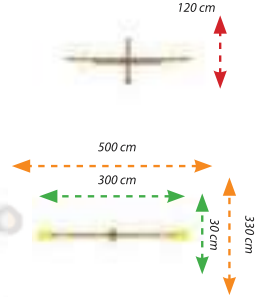

Teknik Özellikler / Technical Specification

- Kullanıcı Yaşı / User Age : 3 - 15 Yaş
- Kullanıcı Sayısı / User Capacity : 2 Kişi
- Yükseklik / Height : 120 cm
- Oturum Alanı / Installation Zone : 300 cm - 30 cm
- Güvenlik Alanı / Safety Area : 500 cm - 330 cm