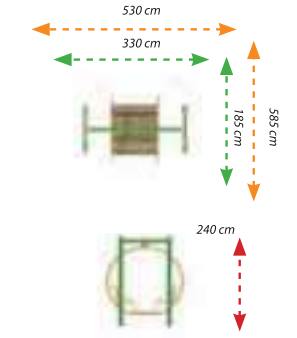

Teknik Özellikler / Technical Specification

- Kullanıcı Yaşı / User Age : 3 - 15 Yaş
- Kullanıcı Sayısı / User Capacity : 2 - 4 Kişi
- Yükseklik / Height : 240 cm
- Oturma Alanı / Installation Zone : 330 cm - 185 cm
- Güvenlik Alanı / Safety Area : 530 cm - 585 cm