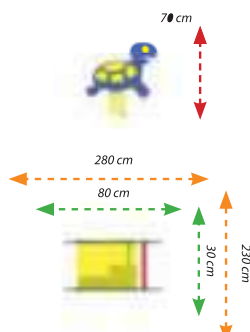

AZH-05

Teknik Özellikler / Technical Specification

- Kullanıcı Yaşı / User Age : 3 - 15 Yaş
- Kullanıcı Sayısı / User Capacity : 1 Kişi
- Yükseklik / Height : 70 cm
- Oturum Alanı / Installation Zone : 80 cm - 30 cm
- Güvenlik Alanı / Safety Area : 280 cm - 230 cm