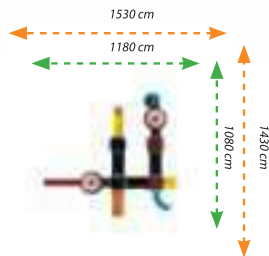

MK-04

Teknik Özellikler / Technical Specification

- Kullanıcı Yaşı / User Age : 3 - 15 Yaş
- Kullanıcı Sayısı / User Capacity : 24 - 26 Kişi
- Yükseklik / Height : 530 cm
- Oturma Alanı / Instalation Zone : 1180 cm - 1080 cm
- Güvenlik Alanı / Safety Area : 1530 cm - 1430 cm

Aktiviteler / Activities

- Kısa İkili Kaydırak (100cm.) / Short Double Slide (100cm.) :1
- 90 Derece Kaydırak (100cm.) / 90 Degree Slide (100cm.) :1
- Kısa Tüp Kaydırak (100cm.) / Short Tube Slide (100cm.) :1,
- Helezon Kaydırak (200cm.) / Spiral Slide (200cm.) :1
- Uzun Düz Kaydırak (200cm.) / Long Simple Slide (200cm.) :1
- Tik Tak Pano / Tick Tock Panel :1
- Polietilen Köprü Figür / Polythene Bridge Figure :6
- Polietilen Tırmanma / Polythene Climbing :1
- Polietilen Çatı / Polythene Roof :2
- Delikli Sac Çatı / Perforated Roof :2
- Merdiven / Ladder :2
- Kısa Pano / Short Panel :31
- Pano / Panel :10