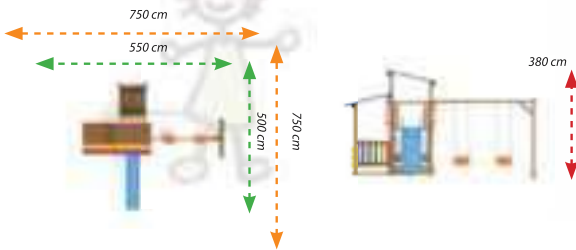

AOR-05

Teknik Özellikler / Technical Specification

- Kullanıcı Yaşı / User Age : 3 - 15 Yaş
- Kullanıcı Sayısı / User Capacity : 7 - 9 Kişi
- Yükseklik / Height : 380 cm
- Oturum Alanı / Installation Zone : 550 cm - 500 cm
- Güvenlik Alanı / Safety Area : 750 cm - 750 cm

Aktiviteler / Activities

- Düz Kaydırak (150cm.) / Simple Slide (150cm.) :1
- Tik Tak Pano / Tick-Tock Panel :1
- AĖşap Kum Havuzu / Wooden Sand Pool :1
- AĖşap İkili Salıncak / Woodden Double Swing :1
- Renkli AĖşap Çatı / Colorful Wooden Roof : 2
- AĖşap Pano / Wooden Panel : 3
- Renkli AĖşap Merdiven / Colorful Wooden Ladder :2