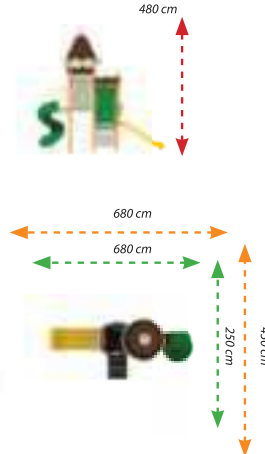

Aktiviteler / Activities

- Kısa İkili Kaydırak (100cm.) / Short Double Slide (100cm.) :1
- Helezon Kaydırak (150cm.) / Spiral Slide (150cm.) :1
- Tik Tak Pano / Tick Tock Panel :1
- Polietilen Kısa Panel / Polythene Short Panel :7
- Polietilen Çatı / Polythene Roof :1
- Pano / Panel :2
- Merdiven / Ladder :1
- Metal Kısa Panel / Metal Short Panel :1
- Metal Ara Merdiven / Metal Middle Ladder :1