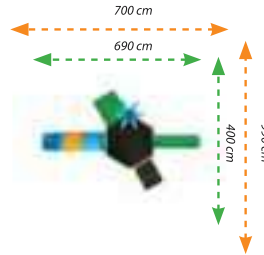

Teknik Özellikler / Technical Specification

- Kullanıcı Yaşı / User Age : 3 - 15 Yaş
- Kullanıcı Sayısı / User Capacity : 11 - 13 Kişi
- Yükseklik / Height : 420 cm
- Oturum Alanı / Instalation Zone : 630 cm - 840 cm
- Güvenlik Alanı / Safety Area : 930 cm - 1140 cm

Aktiviteler / Activities

- Düz Kaydırak (100cm.) / Simple Slide (100cm.) :1
- Uzun Düz Kaydırak (200cm.) / Long Simple Slide (200cm.) :1
- Helezon Kaydırak (200cm.) / Spiral Slide (200cm.) :1
- Merdiven / Ladder :2
- Salıncak / Swing :2
- Üçgen Çatı / Triangle Roof :1
- Pano / Panel :2

Teknik Özellikler / Technical Specification

- Kullanıcı Yaşı / User Age : 3 - 15 Yaş
- Kullanıcı Sayısı / User Capacity : 12 - 14 Kişi
- Yükseklik / Height : 340 cm
- Oturum Alanı / Instalation Zone : 690 cm - 400 cm
- Güvenlik Alanı / Safety Area : 700 cm - 990 cm

Aktiviteler / Activities

- Düz Kaydırak (100cm.) / Simple Slide (100cm.) :1
- Tüp Kaydırak (100cm.) / Tube Slide (100cm.) :1
- Merdiven / Ladder :1
- Polietilen Tırmanma / Polythene Climbing :1
- Polietilen Figür / Polythene Figure :2
- Pano / Panel :2