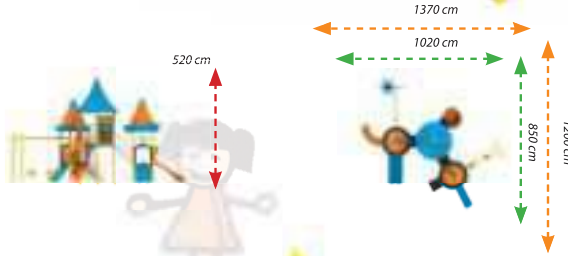

METAL OYUN GRUPLARI

METAL PLAYGROUND SETS

KULE SERİ / TOWER SERIES

MKU-03

Teknik Özellikler / Technical Specification

- Kullanıcı Yaşı / User Age : 3 - 15 Yaş
- Kullanıcı Sayısı / User Capacity : 24 - 26 Kişi
- Yükseklik / Height : 520 cm
- Oturma Alanı / Installation Zone : 1020 cm - 850 cm
- Güvenlik Alanı / Safety Area : 1370 cm - 1200 cm