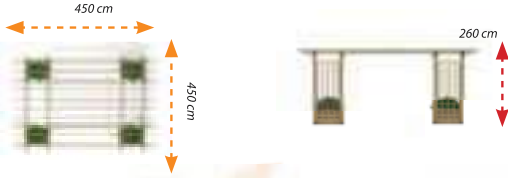

AP-02-1

Teknik Özellikler / Tecnical Specification

- Malzeme / Material : Sarı Çam / Yellow Pine
- Yüzey Kaplama / Surface Protective : Lake Boya / Lacquer Paint