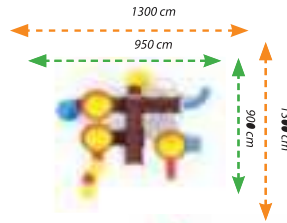

Aktiviteler / Activities

- Dalgalı Kaydırak (100cm.) / Wave Slide (100cm.):1
- Helezon Kaydırak (260cm.) / Sipiral Slide (260cm.):1
- Polietilen Pano / Polythene Panel : 2
- Polietilen Çatı / Polythene Roof : 1
- Polietilen Figürler / Polythene Figures : 2
- Polietilen Yelken Figürleri / Polythene Sail Figures : 1
- Renkli Ahşap Pano / Colorful Wooden Panel :5
- Renkli Ahşap Merdiven / Colorful Wooden Ladder :2