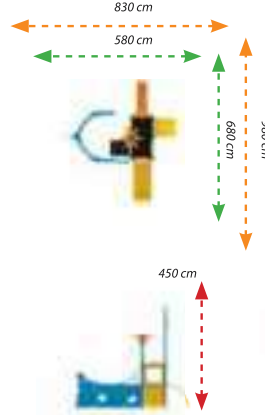

MG-01

Teknik Özellikler / Technical Specification

- Kullanıcı Yaşı / User Age : 3 - 15 Yaş
- Kullanıcı Sayısı / User Capacity : 12 - 14 Kişi
- Yükseklik / Height : 450 cm
- Oturma Alanı / Installation Zone : 580 cm - 680 cm
- Güvenlik Alanı / Safety Area : 830 cm - 980 cm

Aktiviteler / Activities

- Kısa Dalgalı Kaydırak (100cm.) / Short Wave Slide (100cm.) :1
- Kısa İkili Kaydırak (100cm.) / Short Double Slide (100cm.) :1
- Polietilen Yelken Figür / Polythene Sail Figure :1
- Polietilen Gemi Figür / Polythene Ship Figure :1
- Polietilen Tırmanma / Polythene Climbing :1
- Polietilen Figür / Polythene Figure :1
- Pano / Panel :2
- Merdiven / Ladder :1